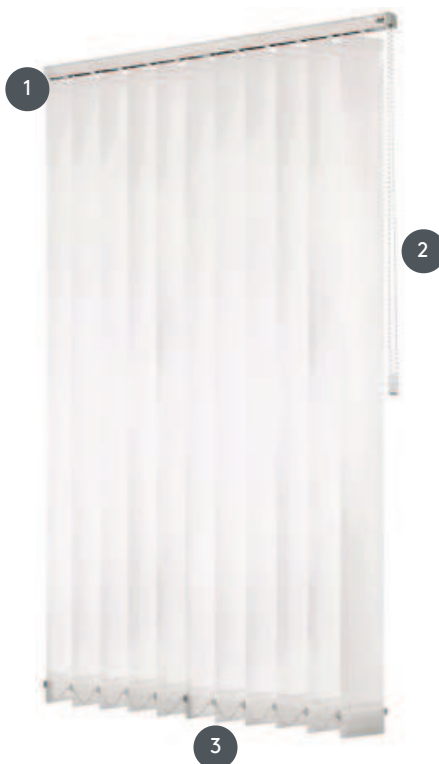

VERTIKALJALOUSIE VJ010-M

Vertikalna žaluzija- lamelna zavesa, kompletni sestav, na millimeter natačna izdelava v širini in višini. Za montažo na strop s pritrjevalnimi sponkami, pritrdilnimi nosilci za stensko montažo proti doplačilu.

1 Zgornja tirnica v mat beli, naravno eloksirani, okensko sivi ali mat črni barvi

2 Neskončna veriga v beli, sivi, črni ali kovinski verigi na zahtevo

3 spodnji konec z tehtalnimi ploščami

naključno

stropni, stenski ali vgrajeni profil

min. /maks. dimenzije

minimalna širina 40 cm/maks. širina 600cm
maks. višina 400 cm
maks. površina 24 m²
maks. teža 10 kg

Mehanske barve

mat bela (RAL 9016)
naravni eloksirani aluminij (E6-EV1)
Okenska siva struktura (RAL 7040)
mat črna struktura (RAL 9005)
RAL posebna slika na zahtevo (z doplačilom)

natakar

Neskončna veriga v beli, sivi ali črni ali kovinski verigi
Delovanje bodisi levo ali desno