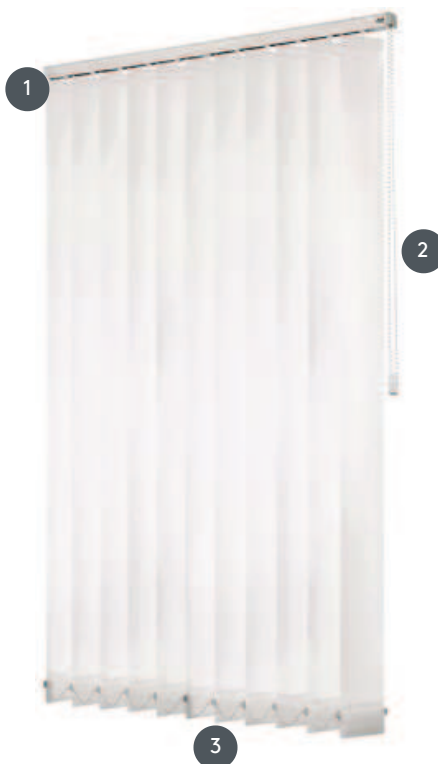

VERTIKALNA ŽALUZIJA VJ010-M

Vertikalna žaluzija- lamelna zavesa, kompletni sestav, na millimeter natačna izdelava v širini in višini. Za montažo na strop s pritrjevalnimi sponkami, pritrdilnimi nosilci za stensko montažo proti doplačilu.

1 Zgornja tirnica v mat beli, naravno eloksirani, okensko sivi ali mat črni barvi

2 Neskončna veriga v beli, sivi, črni ali kovinski verigi na zahtevo

3 spodnji konec z tehtalnimi ploščami

naključno

stropni, stenski ali vgrajeni profil

min. /maks. dimenzije

minimalna širina 40 cm/maks. širina 600cm
maks. višina 400 cm
maks. površina 24 m²
maks. teža 10 kg

Mehanske barve

mat bela (RAL 9016)
naravni eloksirani aluminij (E6-EV1)
Okenska siva struktura (RAL 7040)
mat črna struktura (RAL 9005)
RAL posebna slika na zahtevo (z doplačilom)

natakar

Neskončna veriga v beli, sivi ali črni ali kovinski verigi
Delovanje bodisi levo ali desno