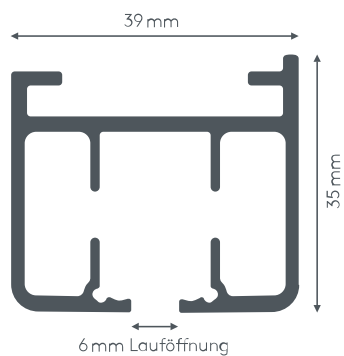

Prečni prerez

Več informacij najdete na spletni strani leha.at
Na zahtevo so na voljo posebne izvedbe, povezane s projekti.
Vse vrednosti so specifikacije proizvajalca, možna so nihanja, povezana s proizvodnjo.
Stojalo 23.04.2026