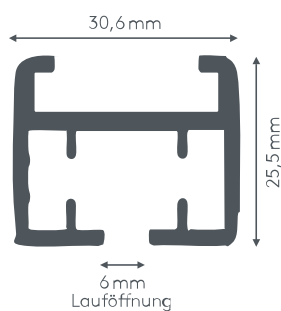

Prečni prerez

Več informacij najdete na spletni strani leha.at
Na zahtevo so na voljo posebne izvedbe, povezane s projekti.
Vse vrednosti so specifikacije proizvajalca, možna so nihanja, povezana s proizvodnjo.
Stojalo 23.04.2026