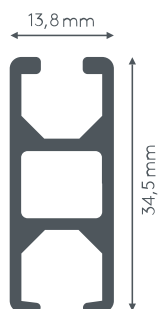

ALUMINIJASTA VODILA 458 PRAXIS

Univerzalni vsestransko uporaben profil za pregrajevanje prostorov v zdravniških ordinacijah, bolnicah, garderobah, delavnicah itd., ki ga lahko spustimo do 180 cm izpod stropa

Montaža

Strop ali stena

max. teža zaves

11 kg

Barva vodil

bela (RAL9016)

črna (RAL 9005)

naravna alu eloksirana

RAL-posebne barve po želji
(z doplačilom)

radius krivljenja (standardno)

12 cm

Prečni prerez

Več informacij najdete na spletni strani leha.at
Na zahtevo so na voljo posebne izvedbe, povezane s projekti.
Vse vrednosti so specifikacije proizvajalca, možna so nihanja, povezana s proizvodnjo.
Stojalo 16.04.2026