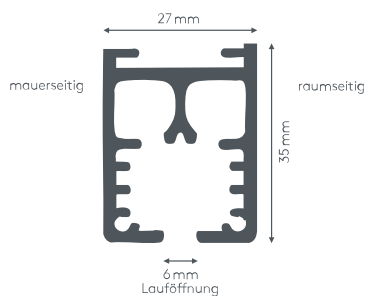

ALUMINIJASTA VODILA 202 SZENE

Izredno stabilno vodilo z žičnatim potegom za težke zavese, do max. 13 m dolžine vodila, Za gledališča, odre, telovadne dvorane ali delavnice ali zatemnilne sisteme

Montaža

Strop

max. teža zaves

55 kg

Barva vodil

bela (RAL 9016)
RAL-posebne barve po želji
(z doplačilom)

radius krivljenja (standardno)

27 cm

Prečni prerez