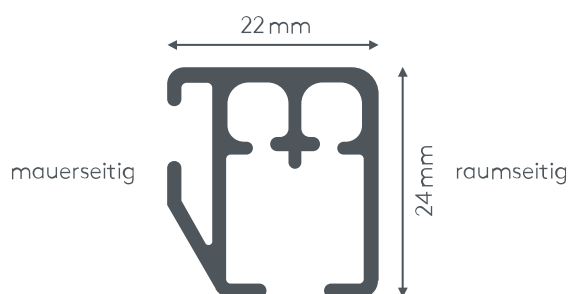

ALUMINIJASTA VODILA 490 FORTE

Stabilno vodilo z vrvičnim potegom, tudi za kolesčke z jekleno osjo in težke zavese, močnejša izvedba

Montaža

Strop ali stena

max. teža zaves

15 kg

Barva vodil

bela (RAL9016)

naravna alu eloksirana

RAL-posebne barve po želji
(z doplačilom)

radius krivljenja (standardno)

12 cm

Prečni prerez

Več informacij najdete na spletni strani leha.at
Na zahtevo so na voljo posebne izvedbe, povezane s projekti.
Vse vrednosti so specifikacije proizvajalca, možna so nihanja, povezana s proizvodnjo.
Stojalo 23.04.2026