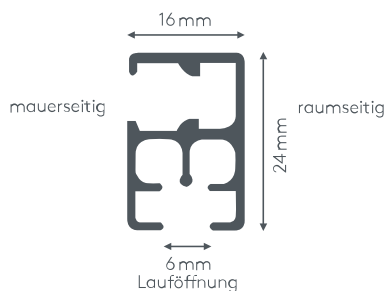

Prečni prerez

Več informacij najdete na spletni strani leha.at
Na zahtevo so na voljo posebne izvedbe, povezane s projekti.
Vse vrednosti so specifikacije proizvajalca, možna so nihanja, povezana s proizvodnjo.
Stojalo 16.04.2026