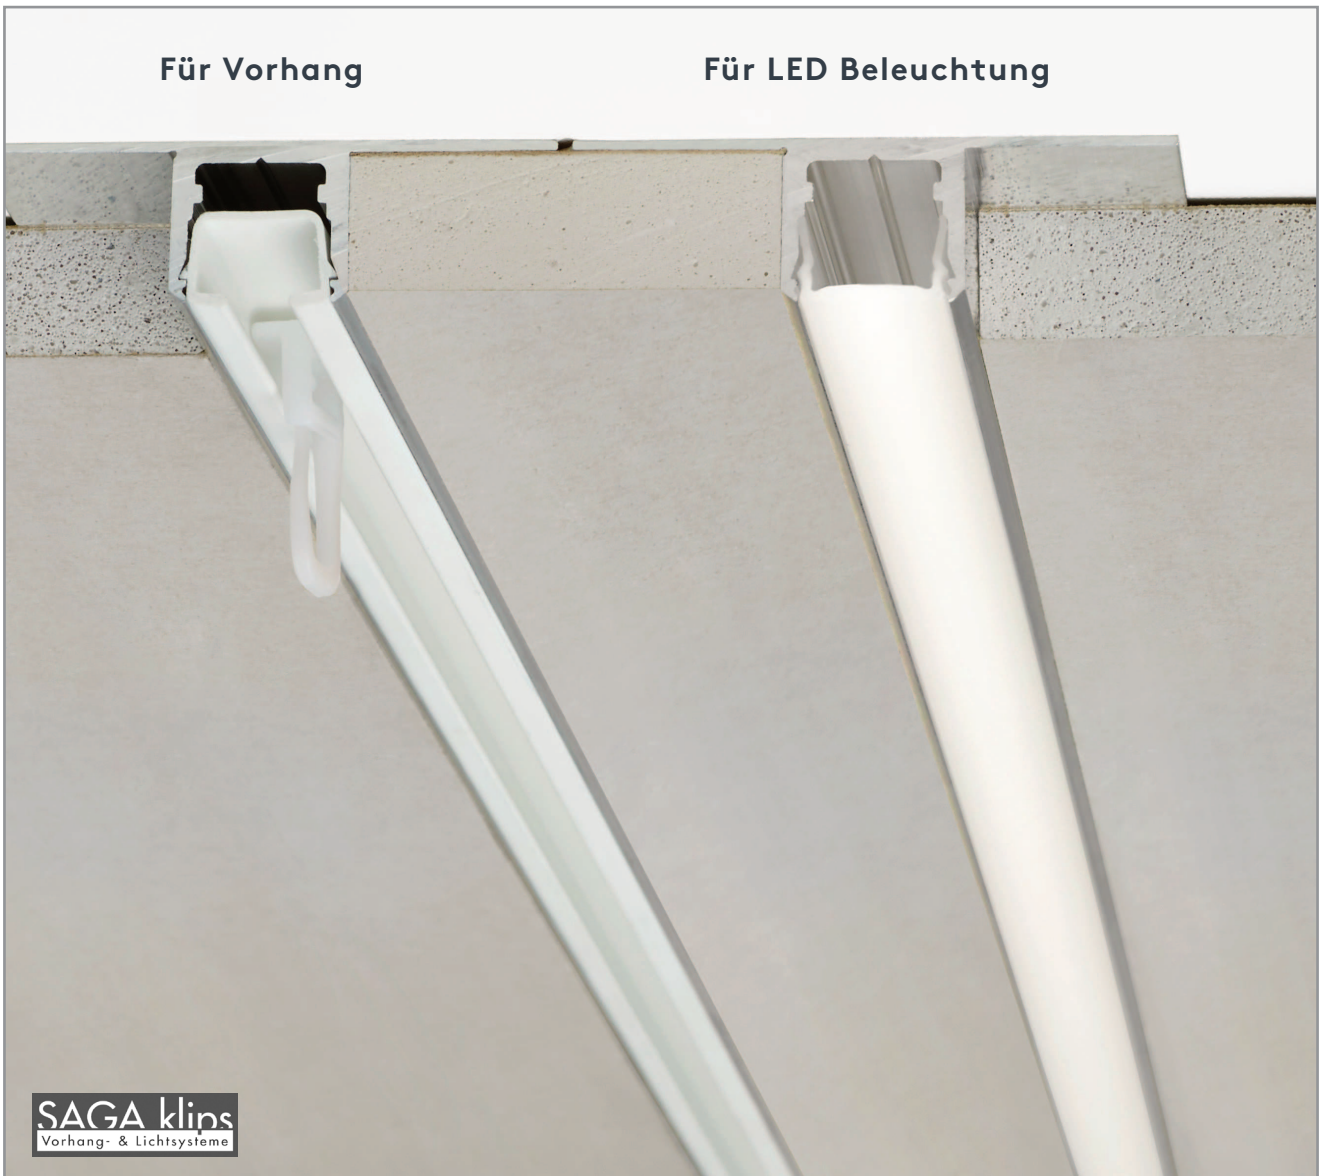

Barva vodil

Nosilec profila za enotirno ali dvotirno vodilo v alu natur

LED - pokrivni pokrov

izdelan iz visokokvalitetnega PC-Polikarbonata
Učinek snopa svetlobe ustvarjajo integrirani delci steklenih drobcev v ožčani plastiki.
Zaradi dobrih mehanskih lastnosti je polikarbonat temperaturno obstojen do 120 °C in ni nevarnosti zloma.

TP FLEX

EINBAUPROFIL

Für Vorhang

Für LED Beleuchtung

SAGA klips
Vorhang- & Lichtsysteme

EINBAUPROFIL FÜR GIPSKARTONDECKEN

Produktmerkmale

Trägerprofil zur flächenbündigen Montage in die Gipskartondecke

- Abdeckprofil für Mal- und Spachtelarbeiten bereits eingelegt
- Trägerprofil ein- oder zweiläufig, in alu natur eloxiert
- optional Kunststofflauf für Vorhang (auf Wunsch mit Ausklinkung, empfohlener Wandabstand 5 cm) oder Lichtschiene
- LED-Abdeckung besteht aus einem hochwertigen PC-Polycarbonat. Der Lichtstreuungseffekt wird durch eingebundene Glas-Splitterpartikel im Kunststoff verstärkt. Durch die guten mechanischen Eigenschaften ist Polycarbonat bis 120 °C temperaturbeständig und es besteht keine Bruchgefahr.

Querschnitt

M 1:1

Trägerprofil TP-FLEX zweiläufig mit LED-Lichtschiene und Lauf für Vorhangbefestigung
(LED bauseits: Empfehlung min. 120 LED Lichtpunkte pro lfm.)

Trägerprofil TP-FLEX zweiläufig mit Kunststoffläufen für Vorhangbefestigung