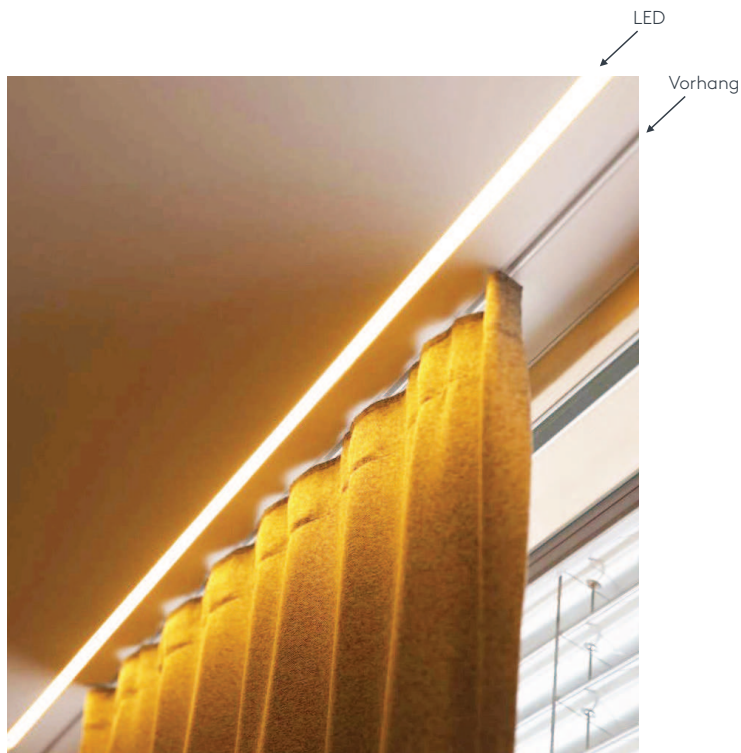

TP FLEX

EINBAUPROFIL

Für Vorhang

Für LED Beleuchtung

SAGA klips
Vorhang- & Lichtsysteme

EINBAUPROFIL FÜR GIPSKARTONDECKEN

Produktmerkmale

Trägerprofil zur flächenbündigen Montage in die Gipskartondecke

- Abdeckprofil für Mal- und Spachtelarbeiten bereits eingelegt
- Trägerprofil ein- oder zweiläufig, in alu natur eloxiert
- optional Kunststofflauf für Vorhang (auf Wunsch mit Ausklinkung, empfohlener Wandabstand 5 cm) oder Lichtschiene
- LED-Abdeckung besteht aus einem hochwertigen PC-Polycarbonat. Der Lichtstreuungseffekt wird durch eingebundene Glas-Splitterpartikel im Kunststoff verstärkt. Durch die guten mechanischen Eigenschaften ist Polycarbonat bis 120 °C temperaturbeständig und es besteht keine Bruchgefahr.

Querschnitt

M 1:1

Trägerprofil TP-FLEX zweiläufig mit LED-Lichtschiene und Lauf für Vorhangbefestigung
(LED bauseits: Empfehlung min. 120 LED Lichtpunkte pro lfm.)

Trägerprofil TP-FLEX zweiläufig mit Kunststoffläufen für Vorhangbefestigung