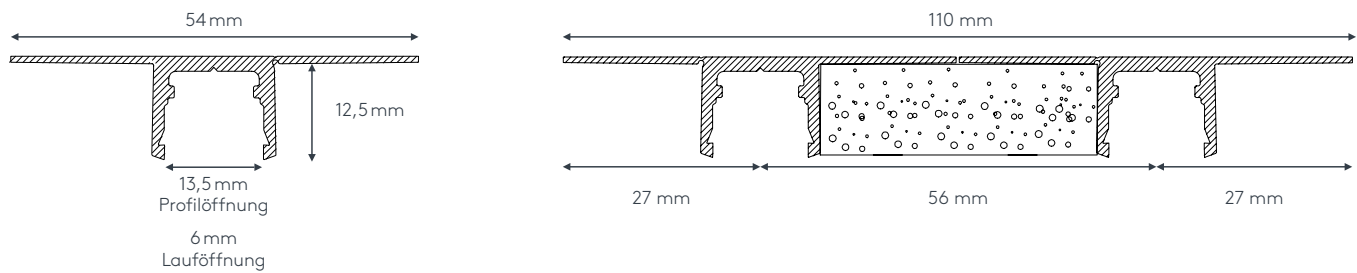

TP FLEX

EINBAUPROFIL

Für Vorhang

Für LED Beleuchtung

SAGA klips
Vorhang- & Lichtsysteme

EINBAUPROFIL FÜR GIPSKARTONDECKEN

Produktmerkmale

Trägerprofil zur flächenbündigen Montage in die Gipskartondecke

- Abdeckprofil für Mal- und Spachtelarbeiten bereits eingelegt
- Trägerprofil ein- oder zweiläufig, in alu natur eloxiert
- optional Kunststofflauf für Vorhang (auf Wunsch mit Ausklinkung, empfohlener Wandabstand 5 cm) oder Lichtschiene
- LED-Abdeckung besteht aus einem hochwertigen PC-Polycarbonat. Der Lichtstreuungseffekt wird durch eingebundene Glas-Splitterpartikel im Kunststoff verstärkt. Durch die guten mechanischen Eigenschaften ist Polycarbonat bis 120 °C temperaturbeständig und es besteht keine Bruchgefahr.

Querschnitt

M 1:1

Trägerprofil TP-FLEX zweiläufig mit LED-Lichtschiene und Lauf für Vorhangbefestigung
(LED bauseits: Empfehlung min. 120 LED Lichtpunkte pro lfm.)

Trägerprofil TP-FLEX zweiläufig mit Kunststoffläufen für Vorhangbefestigung

	Art. Nr.	Bezeichnung
	<p>661STG</p> <p>661ABG</p>	<p>Trägerprofil TP Flex einläufig alu natur eloxiert (ohne Schrauben, ohne Dübeln) *Mal- und Abdeckgummi bereits eingelegt</p> <p>Lagerlänge 3 m, per lfm.</p> <p>abgelängt nach Maß, per lfm.</p>
	<p>662STG</p> <p>662ABG</p>	<p>Trägerprofil TP Flex zweiläufig, feuchtraumgeeignet alu natur eloxiert (ohne Schrauben, ohne Dübeln) *Mal- und Abdeckgummi bereits eingelegt</p> <p>Lagerlänge 3 m, per lfm.</p> <p>abgelängt nach Maß, per lfm.</p>