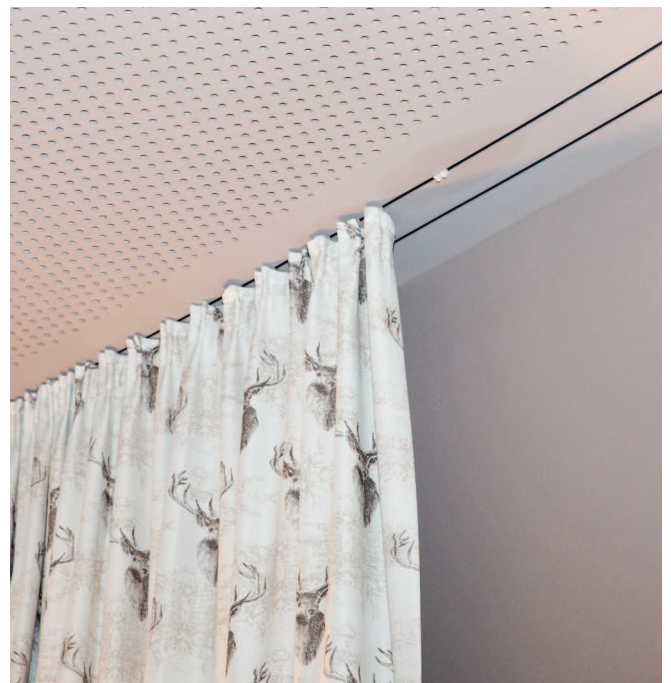

Barva vodil

Nosilec profila za enotirno ali dvotirno vodilo v alu natur

LED - pokrivni pokrov

izdelan iz visokokvalitetnega PC-Polikarbonata
Učinek snopa svetlobe ustvarjajo integrirani delci steklenih drobcev v ožčani plastiki.
Zaradi dobrih mehanskih lastnosti je polikarbonat temperaturno obstojen do 120 °C in ni nevarnosti zloma.

TP FLEX

EINBAUPROFIL

Für Vorhang

Für LED Beleuchtung

SAGA klips
Vorhang- & Lichtsysteme

EINBAUPROFIL FÜR GIPSKARTONDECKEN

Produktmerkmale

Trägerprofil zur flächenbündigen Montage in die Gipskartondecke

- Abdeckprofil für Mal- und Spachtelarbeiten bereits eingelegt
- Trägerprofil ein- oder zweiläufig, in alu natur eloxiert
- optional Kunststofflauf für Vorhang (auf Wunsch mit Ausklinkung, empfohlener Wandabstand 5 cm) oder Lichtschiene
- LED-Abdeckung besteht aus einem hochwertigen PC-Polycarbonat. Der Lichtstreuungseffekt wird durch eingebundene Glas-Splitterpartikel im Kunststoff verstärkt. Durch die guten mechanischen Eigenschaften ist Polycarbonat bis 120 °C temperaturbeständig und es besteht keine Bruchgefahr.

Querschnitt

M 1:1

Trägerprofil TP-FLEX zweiläufig mit LED-Lichtschiene und Lauf für Vorhangbefestigung
(LED bauseits: Empfehlung min. 120 LED Lichtpunkte pro lfm.)

Trägerprofil TP-FLEX zweiläufig mit Kunststoffläufen für Vorhangbefestigung