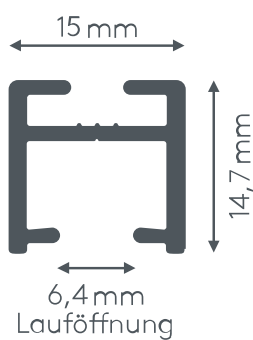

ALUMINIJASTA VODILA HM20112 SLOT

Sistem karnis za vgradnjo v betonski strop z dodatnim slojem ometa

Montaža

Strop

max. teža zaves

8 kg

Barva vodil

siva (RAL 9006)

radius krivljenja (standardno)

17 cm

Prečni prerez

HM20121

HM20123