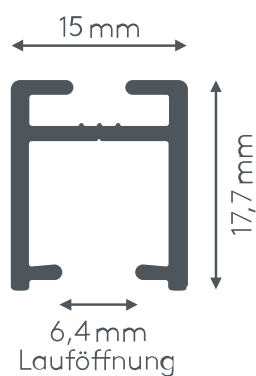

ALUMINIJASTA VODILA HM20112 SLOT

Sistem karnis za vgradnjo v betonski strop z dodatnim slojem ometa

Montaža

Strop

max. teža zaves

8 kg

Barva vodil

siva (RAL 9006)

radius krivljenja (standardno)

17 cm

Prečni prerez

HM20121

HM20123