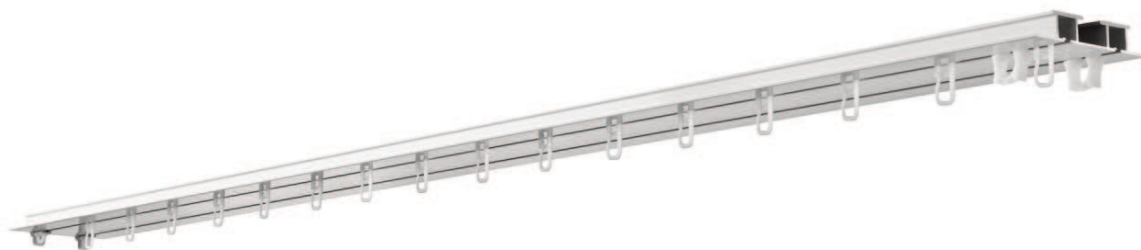

ALUMINIJASTA VODILA 862 METRO

Univerzalno objektno dvotirno vodilo, možno tudi z dvizno zarezo

Montaža

Spuščeni strop

max. teža zaves

15 kg

Barva vodil

bela (RAL9016)

RAL-posebne barve po želji
(z doplačilom)

radius krivljenja (standardno)

krivljenje ni možno

Prečni prerez