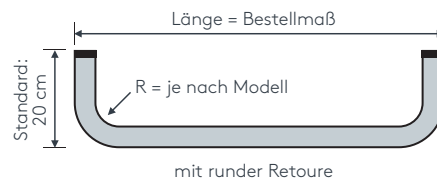

Prečni prerez

ALUSCHIENE

422 DISKRET
SCHLEUDERSCHIENE

422 DISKRET SCHLEUDERSCHIENE

Querschnitt
M 1:1

Produktmerkmale

- Flache und sehr stabile Schiene geeignet für leichte bis mittelschwere Vorhänge bis max. 11 kg Vorhangsgesamtgewicht
- Montage nur an die Decke
- Schiene ein- oder zweiläufig, standardmäßig in weiß pulverbeschichtet RAL 9016 oder alu natur eloxiert
- Pulverbeschichtet in beliebiger RAL-Farbe (Art. Nr. ALU-RAL) gegen Aufzahlung
- Ausklinkung für Feststeller rechts, abweichende Position auf Wunsch
- Schienen über 6 m Länge werden mittig geteilt, abweichende Teilung auf Wunsch
- Standardzubehör: Deckenspanner aus Metall (Art. Nr. 4161), Twist-Gleiter (Art. Nr. 4922), Zwischenfeststeller (Art. Nr. 4277) und Ösenfeststeller (Art. Nr. 4722), Enddeckel (Art. Nr. 4481)
- Auf Wunsch mit Click-Gleitern (Art. Nr. 4822), Click-Gleitern mit drehbarer Öse (Art. Nr. 4828), X-Gleitern Teflon (Art. Nr. 4824), X-Gleitern Teflon mit drehbarer Öse (Art. Nr. 4825), Klixi-Drehgleitern (Art. Nr. 4826), Ösen-Gleitern mit Kunststoffhaken (Art. Nr. 4263 und 4803) ohne Aufzahlung erhältlich, siehe Technikteil
- Bögen für Dachschrägen und Vertikalbögen, Gehrungen gegen Aufzahlung möglich

einläufig:

• Deckenmontage DM

Deckenspanner aus Metall 4161

zweiläufig:

• Deckenmontage DM

Deckenspanner aus Metall 4161

Maßanleitung

Tipp: Bei Aluschiene von Wand zu Wand ergibt sich die Länge = Mauerlichte abzüglich 1 cm Luft.

Biegungen / Gehrung

	Art. Nr.	Bezeichnung
	4551	Vertikalbogen Fenster- und Gewölbekbogen lt. Schablone und größere Radien Grundpreis bis 6 m Schienenlänge, per Anlage Grundpreis bis 12 m Schienenlänge, per Anlage
	4536	Bogen für Dachschräge einläufig Standardinnenradius R = 30 cm jeder beliebige Winkel möglich per Einzelbiegung
 Innengehrung Außengehrung	6499	Gehrungsschnitt Innen- oder Außengehrung, Standard 90° jeder beliebige Winkel von 90-180° möglich (bitte Skizze beilegen) per Gehrung (zwei Schnitte)