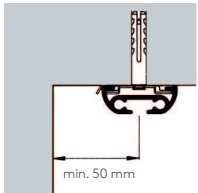

Prečni prerez

ALUSCHIENE

422 DISKRET
SCHLEUDERSCHIENE

422 DISKRET SCHLEUDERSCHIENE

Querschnitt
M 1:1

Produktmerkmale

- Flache und sehr stabile Schiene geeignet für leichte bis mittelschwere Vorhänge bis max. 11 kg Vorhangsgesamtgewicht
- Montage nur an die Decke
- Schiene ein- oder zweiläufig, standardmäßig in weiß pulverbeschichtet RAL 9016 oder alu natur eloxiert
- Pulverbeschichtet in beliebiger RAL-Farbe (Art. Nr. ALU-RAL) gegen Aufzahlung
- Ausklinkung für Feststeller rechts, abweichende Position auf Wunsch
- Schienen über 6 m Länge werden mittig geteilt, abweichende Teilung auf Wunsch
- Standardzubehör: Deckenspanner aus Metall (Art. Nr. 4161), Twist-Gleiter (Art. Nr. 4922), Zwischenfeststeller (Art. Nr. 4277) und Ösenfeststeller (Art. Nr. 4722), Enddeckel (Art. Nr. 4481)
- Auf Wunsch mit Click-Gleitern (Art. Nr. 4822), Click-Gleitern mit drehbarer Öse (Art. Nr. 4828), X-Gleitern Teflon (Art. Nr. 4824), X-Gleitern Teflon mit drehbarer Öse (Art. Nr. 4825), Klixi-Drehgleitern (Art. Nr. 4826), Ösen-Gleitern mit Kunststoffhaken (Art. Nr. 4263 und 4803) ohne Aufzahlung erhältlich, siehe Technikteil
- Bögen für Dachschrägen und Vertikalbögen, Gehrungen gegen Aufzahlung möglich

einläufig:

• Deckenmontage DM

Deckenspanner aus Metall 4161

zweiläufig:

• Deckenmontage DM

Deckenspanner aus Metall 4161

Maßanleitung

Tipp: Bei Aluschiene von Wand zu Wand ergibt sich die Länge = Mauerlichte abzüglich 1 cm Luft.

Biegungen / Gehrung

	Art. Nr.	Bezeichnung
	4551	Vertikalbogen Fenster- und Gewölbekbogen lt. Schablone und größere Radien Grundpreis bis 6 m Schienenlänge, per Anlage Grundpreis bis 12 m Schienenlänge, per Anlage
	4536	Bogen für Dachschräge einläufig Standardinnenradius R = 30 cm jeder beliebige Winkel möglich per Einzelbiegung
 Innengehrung Außengehrung	6499	Gehrungsschnitt Innen- oder Außengehrung, Standard 90° jeder beliebige Winkel von 90-180° möglich (bitte Skizze beilegen) per Gehrung (zwei Schnitte)