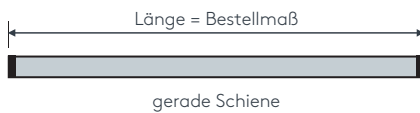

Prečni prerez

ALUSCHIENE

422 DISKRET
SCHLEUDERSCHIENE

422 DISKRET SCHLEUDERSCHIENE

Querschnitt
M 1:1

Produktmerkmale

- Flache und sehr stabile Schiene geeignet für leichte bis mittelschwere Vorhänge bis max. 11 kg Vorhangsgesamtgewicht
- Montage nur an die Decke
- Schiene ein- oder zweiläufig, standardmäßig in weiß pulverbeschichtet RAL 9016 oder alu natur eloxiert
- Pulverbeschichtet in beliebiger RAL-Farbe (Art. Nr. ALU-RAL) gegen Aufzahlung
- Ausklinkung für Feststeller rechts, abweichende Position auf Wunsch
- Schienen über 6 m Länge werden mittig geteilt, abweichende Teilung auf Wunsch
- Standardzubehör: Deckenspanner aus Metall (Art. Nr. 4161), Twist-Gleiter (Art. Nr. 4922), Zwischenfeststeller (Art. Nr. 4277) und Ösenfeststeller (Art. Nr. 4722), Enddeckel (Art. Nr. 4481)
- Auf Wunsch mit Click-Gleitern (Art. Nr. 4822), Click-Gleitern mit drehbarer Öse (Art. Nr. 4828), X-Gleitern Teflon (Art. Nr. 4824), X-Gleitern Teflon mit drehbarer Öse (Art. Nr. 4825), Klixi-Drehgleitern (Art. Nr. 4826), Ösen-Gleitern mit Kunststoffhaken (Art. Nr. 4263 und 4803) ohne Aufzahlung erhältlich, siehe Technikteil
- Bögen für Dachschrägen und Vertikalbögen, Gehrungen gegen Aufzahlung möglich

einläufig:

• Deckenmontage DM

Deckenspanner aus Metall 4161

zweiläufig:

• Deckenmontage DM

Deckenspanner aus Metall 4161

Maßanleitung

Tipp: Bei Aluschiene von Wand zu Wand ergibt sich die Länge = Mauerlichte abzüglich 1 cm Luft.

Biegungen / Gehrung

	Art. Nr.	Bezeichnung
	4551	Vertikalbogen Fenster- und Gewölbekbogen lt. Schablone und größere Radien Grundpreis bis 6 m Schienenlänge, per Anlage Grundpreis bis 12 m Schienenlänge, per Anlage
	4536	Bogen für Dachschräge einläufig Standardinnenradius R = 30 cm jeder beliebige Winkel möglich per Einzelbiegung
 Innengehrung Außengehrung	6499	Gehrungsschnitt Innen- oder Außengehrung, Standard 90° jeder beliebige Winkel von 90-180° möglich (bitte Skizze beilegen) per Gehrung (zwei Schnitte)