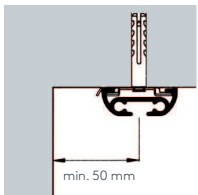

einläufig:

• Deckenmontage DM

Deckenspanner aus Metall 4161