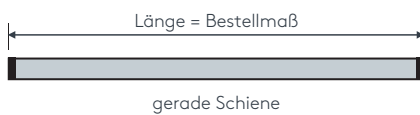

Maßanleitung

Tipp: Bei Aluschiene von Wand zu Wand ergibt sich die Länge = Mauerlichte abzüglich 1 cm Luft.