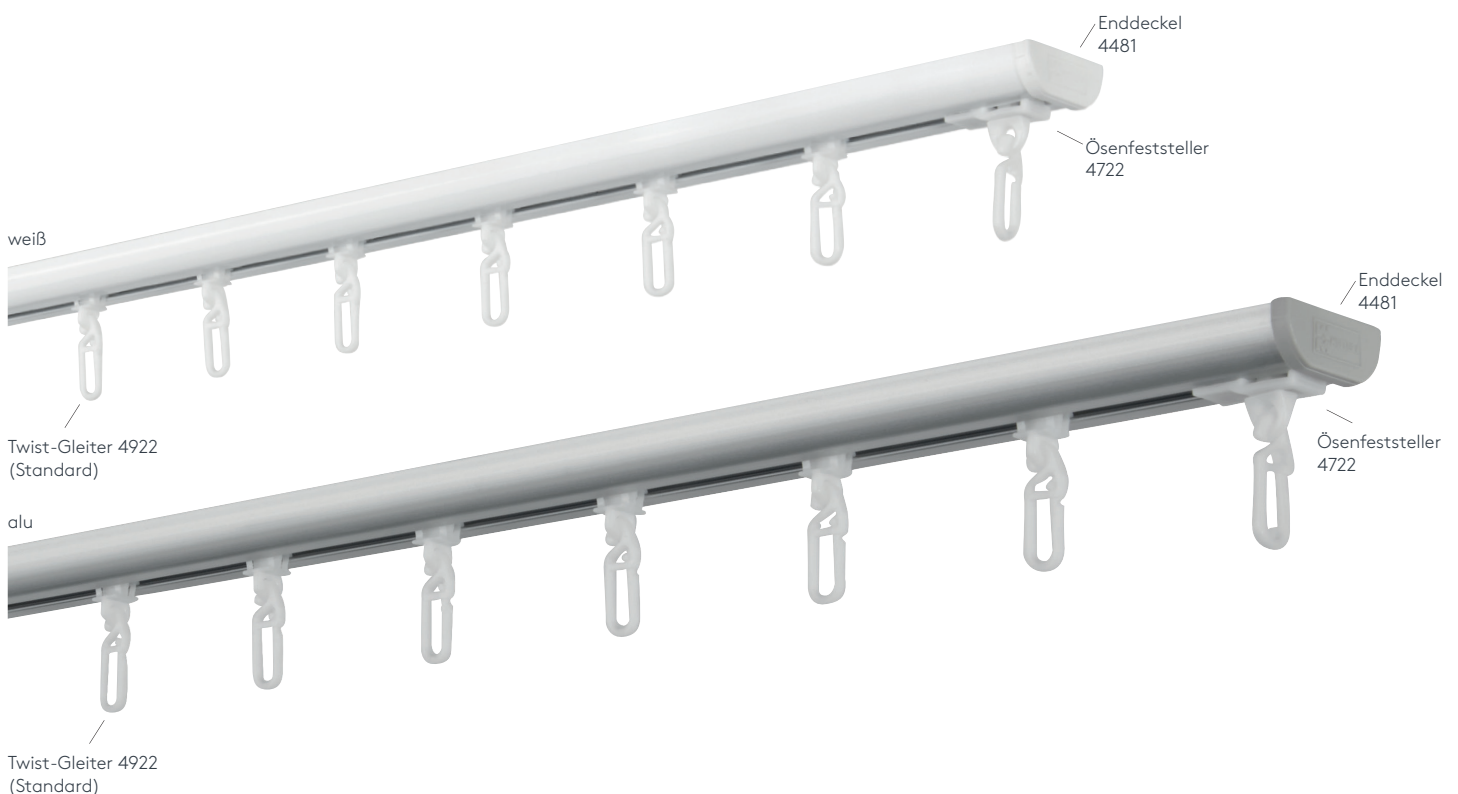

## Produktmerkmale

- Flache und sehr stabile Schiene geeignet für leichte bis mittelschwere Vorhänge bis max. 11 kg Vorhangsgesamtgewicht
- Montage nur an die Decke
- Schiene ein- oder zweiläufig, standardmäßig in weiß pulverbeschichtet RAL 9016 oder alu natur eloxiert
- Pulverbeschichtet in beliebiger RAL-Farbe (Art. Nr. ALU-RAL) gegen Aufzahlung
- Ausklinkung für Feststeller rechts, abweichende Position auf Wunsch
- Schienen über 6 m Länge werden mittig geteilt, abweichende Teilung auf Wunsch
- Standardzubehör: Deckenspanner aus Metall (Art. Nr. 4161), Twist-Gleiter (Art. Nr. 4922), Zwischenfeststeller (Art. Nr. 4277) und Ösenfeststeller (Art. Nr. 4722), Enddeckel (Art. Nr. 4481)
- Auf Wunsch mit Click-Gleitern (Art. Nr. 4822), Click-Gleitern mit drehbarer Öse (Art. Nr. 4828), X-Gleitern Teflon (Art. Nr. 4824), X-Gleitern Teflon mit drehbarer Öse (Art. Nr. 4825), Klixi-Drehgleitern (Art. Nr. 4826), Ösen-Gleitern mit Kunststoffhaken (Art. Nr. 4263 und 4803) ohne Aufzahlung erhältlich, siehe Technikteil
- Bögen für Dachschrägen und Vertikalbögen, Gehrungen gegen Aufzahlung möglich

### • Deckenmontage DM

Deckenspanner aus Metall 4161

## Maßanleitung

**Tipp:** Bei Aluschiene von Wand zu Wand ergibt sich die Länge = Mauerlichte abzüglich 1 cm Luft.

# Biegungen / Gehrung

	Art. Nr.	Bezeichnung
	<b>4551</b>	<b>Vertikalbogen</b> Fenster- und Gewölbekbogen lt. Schablone und größere Radien  Grundpreis bis 6 m Schienenlänge, per Anlage Grundpreis bis 12 m Schienenlänge, per Anlage
	<b>4536</b>	<b>Bogen für Dachschräge einläufig</b> Standardinnenradius R = 30 cm jeder beliebige Winkel möglich  per Einzelbiegung
 Innengehrung Außengehrung	<b>6499</b>	<b>Gehrungsschnitt</b> Innen- oder Außengehrung, Standard 90° jeder beliebige Winkel von 90-180° möglich (bitte Skizze beilegen)  per Gehrung (zwei Schnitte)