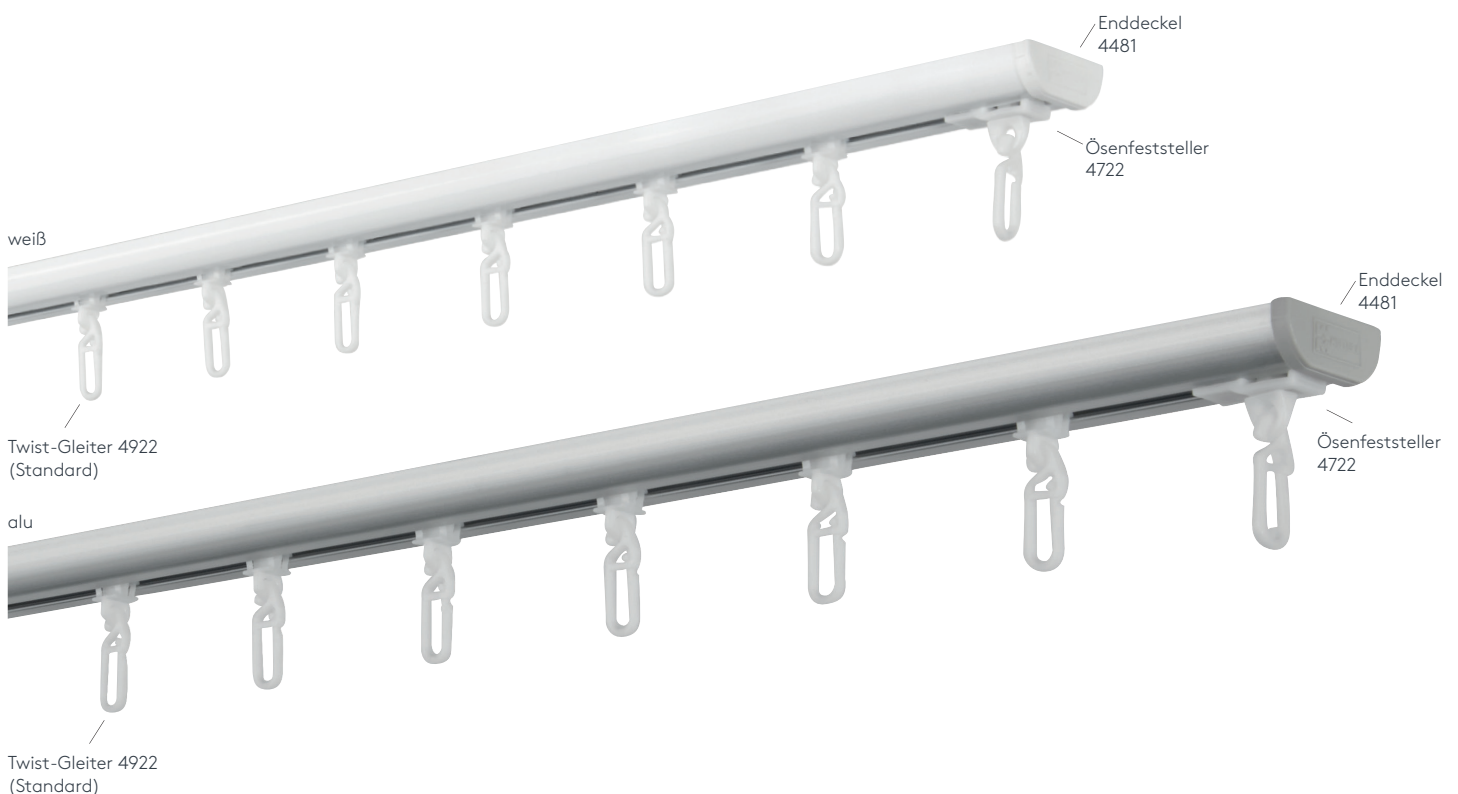

Prečni prerez

ALUSCHIENE

422 DISKRET
SCHLEUDERSCHIENE

422 DISKRET SCHLEUDERSCHIENE

Querschnitt
M 1:1

Produktmerkmale

- Flache und sehr stabile Schiene geeignet für leichte bis mittelschwere Vorhänge bis max. 11 kg Vorhangsgesamtgewicht
- Montage nur an die Decke
- Schiene ein- oder zweiläufig, standardmäßig in weiß pulverbeschichtet RAL 9016 oder alu natur eloxiert
- Pulverbeschichtet in beliebiger RAL-Farbe (Art. Nr. ALU-RAL) gegen Aufzahlung
- Ausklinkung für Feststeller rechts, abweichende Position auf Wunsch
- Schienen über 6 m Länge werden mittig geteilt, abweichende Teilung auf Wunsch
- Standardzubehör: Deckenspanner aus Metall (Art. Nr. 4161), Twist-Gleiter (Art. Nr. 4922), Zwischenfeststeller (Art. Nr. 4277) und Ösenfeststeller (Art. Nr. 4722), Enddeckel (Art. Nr. 4481)
- Auf Wunsch mit Click-Gleitern (Art. Nr. 4822), Click-Gleitern mit drehbarer Öse (Art. Nr. 4828), X-Gleitern Teflon (Art. Nr. 4824), X-Gleitern Teflon mit drehbarer Öse (Art. Nr. 4825), Klixi-Drehgleitern (Art. Nr. 4826), Ösen-Gleitern mit Kunststoffhaken (Art. Nr. 4263 und 4803) ohne Aufzahlung erhältlich, siehe Technikteil
- Bögen für Dachschrägen und Vertikalbögen, Gehrungen gegen Aufzahlung möglich

einläufig:

• Deckenmontage DM

Deckenspanner aus Metall 4161

zweiläufig:

• Deckenmontage DM

Deckenspanner aus Metall 4161

Maßanleitung

Tipp: Bei Aluschiene von Wand zu Wand ergibt sich die Länge = Mauerlichte abzüglich 1 cm Luft.

Biegungen / Gehrung

	Art. Nr.	Bezeichnung
	4551	Vertikalbogen Fenster- und Gewölbekbogen lt. Schablone und größere Radien Grundpreis bis 6 m Schienenlänge, per Anlage Grundpreis bis 12 m Schienenlänge, per Anlage
	4536	Bogen für Dachschräge einläufig Standardinnenradius R = 30 cm jeder beliebige Winkel möglich per Einzelbiegung
 Innengehrung Außengehrung	6499	Gehrungsschnitt Innen- oder Außengehrung, Standard 90° jeder beliebige Winkel von 90-180° möglich (bitte Skizze beilegen) per Gehrung (zwei Schnitte)