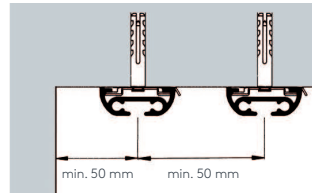

Prečni prerez

ALUSCHIENE

422 DISKRET
SCHLEUDERSCHIENE

422 DISKRET SCHLEUDERSCHIENE

Querschnitt
M 1:1

Produktmerkmale

- Flache und sehr stabile Schiene geeignet für leichte bis mittelschwere Vorhänge bis max. 11 kg Vorhangsgesamtgewicht
- Montage nur an die Decke
- Schiene ein- oder zweiläufig, standardmäßig in weiß pulverbeschichtet RAL 9016 oder alu natur eloxiert
- Pulverbeschichtet in beliebiger RAL-Farbe (Art. Nr. ALU-RAL) gegen Aufzahlung
- Ausklinkung für Feststeller rechts, abweichende Position auf Wunsch
- Schienen über 6 m Länge werden mittig geteilt, abweichende Teilung auf Wunsch
- Standardzubehör: Deckenspanner aus Metall (Art. Nr. 4161), Twist-Gleiter (Art. Nr. 4922), Zwischenfeststeller (Art. Nr. 4277) und Ösenfeststeller (Art. Nr. 4722), Enddeckel (Art. Nr. 4481)
- Auf Wunsch mit Click-Gleitern (Art. Nr. 4822), Click-Gleitern mit drehbarer Öse (Art. Nr. 4828), X-Gleitern Teflon (Art. Nr. 4824), X-Gleitern Teflon mit drehbarer Öse (Art. Nr. 4825), Klixi-Drehgleitern (Art. Nr. 4826), Ösen-Gleitern mit Kunststoffhaken (Art. Nr. 4263 und 4803) ohne Aufzahlung erhältlich, siehe Technikteil
- Bögen für Dachschrägen und Vertikalbögen, Gehrungen gegen Aufzahlung möglich

einläufig:

• Deckenmontage DM

Deckenspanner aus Metall 4161

zweiläufig:

• Deckenmontage DM

Deckenspanner aus Metall 4161

Maßanleitung

Tipp: Bei Aluschiene von Wand zu Wand ergibt sich die Länge = Mauerlichte abzüglich 1 cm Luft.

Biegungen / Gehrung

	Art. Nr.	Bezeichnung
	4551	Vertikalbogen Fenster- und Gewölbekbogen lt. Schablone und größere Radien Grundpreis bis 6 m Schienenlänge, per Anlage Grundpreis bis 12 m Schienenlänge, per Anlage
	4536	Bogen für Dachschräge einläufig Standardinnenradius R = 30 cm jeder beliebige Winkel möglich per Einzelbiegung
 Innengehrung Außengehrung	6499	Gehrungsschnitt Innen- oder Außengehrung, Standard 90° jeder beliebige Winkel von 90-180° möglich (bitte Skizze beilegen) per Gehrung (zwei Schnitte)