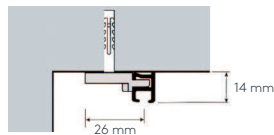

einläufig:

• Deckenmontage DK Deckenträger 4368