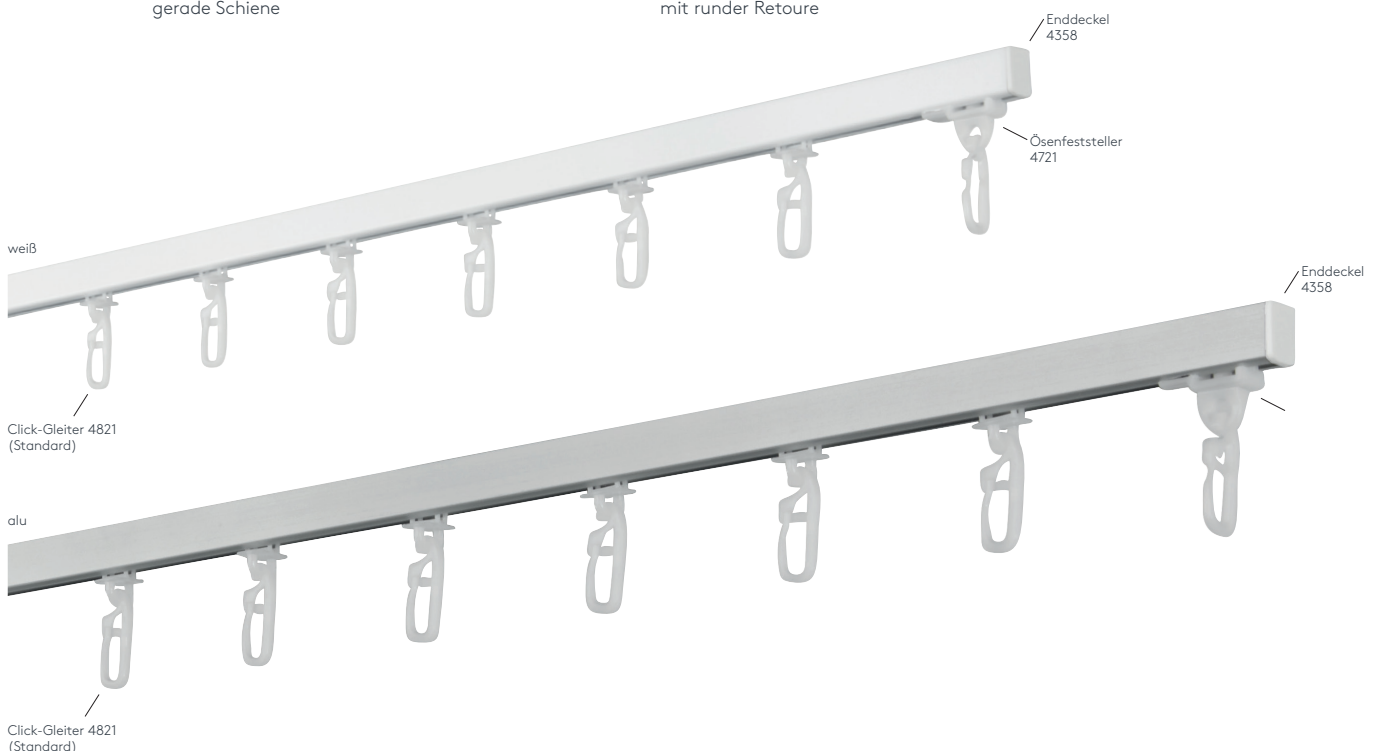

#### • Deckenmontage DZ Deckenträger 4368/D

### Maßanleitung

gerade Schiene

mit runder Retoure

**Tipp:** Bei Aluschiene von Wand zu Wand ergibt sich die Länge = aMauerlichte abzüglich 1 cm Luft.

# Einzelteile

	Art. Nr.	Bezeichnung
<p>einläufig zweiläufig</p>	4537 4538	<b>Runde Retoure (bis 30 cm)</b> Standard-Retourenlänge 12 cm Standardinnenradius $R = 7 \text{ cm}$ , $90^\circ$ Winkel runde Retoure links runde Retoure rechts
<p>Innenrundbogen Außenrundbogen</p>	4540	<b>Rundbogen einläufig</b> Standardinnenradius $R = 7 \text{ cm}$ , $90^\circ$ Winkel (mögliche Radien siehe Technikteil) Innen- oder Außenrundbogen
<p>Innenrundbogen Außenrundbogen</p>	4541	<b>Rundbogen zweiläufig</b> Standardinnenradius $R = 7 \text{ cm}$ , $90^\circ$ Winkel (mögliche Radien siehe Technikteil) Innen- oder Außenrundbogen
	4528	<b>Horizontalbogen</b> Segmentbogen lt. Schablone und größere Radien  Grundpreis bis 6 m Schienenlänge Grundpreis bis 12 m Schienenlänge
<p>Erkerbogen mit vier Einzelbiegungen</p>	4517	<b>Erkerbogen</b> Beliebiger Verlauf – Biegungen zwischen geraden Segmenten mit Standardinnenradius $R = 7 \text{ cm}$ lt. Schablone jeder beliebige Winkel möglich
<p>Innengehrung Außengehrung</p>	6499	<b>Gehrungsschnitt</b> Innen- oder Außengehrung, Standard $90^\circ$ jeder beliebige Winkel von $90^\circ$ – $180^\circ$ möglich (bitte Skizze beilegen)

# Biegungen

	Art. Nr.	Bezeichnung
	426STG 426STGABG	<b>Profil 426 LINEA</b> Aluminium, weiß oder alu ohne Ausklinkung, ohne Zubehör Lagerlänge 6 m  abgelängt nach Maß
	4658	<b>Profilverbinder 426 LINEA</b> Metall
	4358	<b>Enddeckel 426 LINEA</b> Kunststoff, weiß (nicht in grau lieferbar)
	4368	<b>Deckenträger einläufig 426 LINEA</b> Kunststoff, weiß
	4366	<b>Wandträger einläufig 426 LINEA</b> Kunststoff, weiß
	4369	<b>Wandclip einläufig 426 LINEA</b> Kunststoff, weiß
	4368/D	<b>Deckenträger zweiläufig 426 LINEA</b> Kunststoff und Metall, weiß