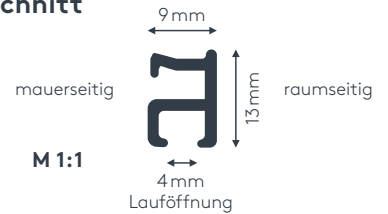

426 LINEA

SCHLEUDERSCHIENE

Produktmerkmale

- Dezenze, glatte Schiene geeignet für leichte Vorhänge bis max. 5 kg Vorhangesamtgewicht
- Montage an die Decke oder an die Wand, durchgehend verdeckter Montagekanal
- Schiene ein- oder zweiläufig, standardmäßig in weiß pulverbeschichtet RAL 9016 oder alu natur eloxiert
- Pulverbeschichtet in beliebiger RAL-Farbe (Art. Nr. ALU-RAL) gegen Aufzahlung
- Ausklinkung für Feststeller rechts, abweichende Position auf Wunsch
- Schienen über 6 m Länge werden mittig geteilt, abweichende Teilung auf Wunsch
- Standardzubehör: Montagematerial für Decke oder Wand, Click-Gleiter (Art. Nr. 4821), Zwischenfeststeller (Art. Nr. 4365), Ösenfeststeller (Art. Nr. 4721) und Enddeckel weiß (Art. Nr. 4358)
- Auf Wunsch mit Click-Gleitern mit drehbarer Öse (Art. Nr. 4827), Klixi-Drehgleitern (Art. Nr. 4829), Ösen-Gleitern mit Kunststoffhaken (Art. Nr. 4361 und 4803) ohne Aufzahlung erhältlich, siehe Technikteil
- Runde Retouren, Rundbögen, Horizontal- und Erkerbögen, Gehrungen gegen Aufzahlung möglich

Querschnitt