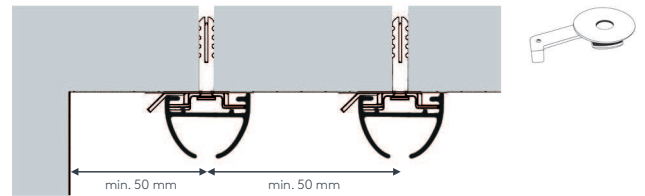

einläufig:

• Deckenmontage DM

Deckenspanner aus Metall Art. Nr. 4510

zweiläufig:

• Deckenmontage DM

Deckenspanner aus Metall Art. Nr. 4510

Maßanleitung

Tipp: Bei Aluschiene von Wand zu Wand ergibt sich die Länge = Mauerlichte abzüglich 1 cm Luft.

Biegungen / Gehrung

Einzelteile

	Art. Nr.	Bezeichnung
<p>einläufig zweiläufig</p>	<p>4537 4538</p>	<p>Runde Retoure (bis 30 cm) Standard-Retourenlänge 20 cm Standardinnenradius R = 14 cm, 90° Winkel</p> <p>runde Retoure links, per Stk. runde Retoure rechts, per Stk.</p>
<p>Innenrundbogen Außenrundbogen</p>	4540	<p>Rundbogen einläufig Standardinnenradius R = 14 cm, 90° Winkel Innen- oder Außenrundbogen</p> <p>per Bogen</p>
<p>Innenrundbogen Außenrundbogen</p>	4541	<p>Rundbogen zweiläufig Standardinnenradius R = 14 cm, 90° Winkel Innen- oder Außenrundbogen</p> <p>per 2-lfg. Bogen</p>
	4528	<p>Horizontalbogen Segmentbogen lt. Schablone und größere Radien</p> <p>Grundpreis bis 6 m Schienenlänge, per Anlage Grundpreis bis 12 m Schienenlänge, per Anlage</p>
<p>Erkerbogen mit vier Einzelbiegungen</p>	4517	<p>Erkerbogen Beliebiger Verlauf - Biegungen zwischen geraden Segmenten mit Standardinnenradius R = 14 cm lt. Schablone jeder beliebige Winkel möglich</p> <p>per Einzelbiegung</p>
<p>Innengehrung Außengehrung</p>	6499	<p>Gehrungsschnitt Innen- oder Außengehrung, Standard 90° jeder beliebige Winkel von 90-180° möglich (bitte Skizze beilegen)</p> <p>per Gehrung (zwei Schnitte)</p>