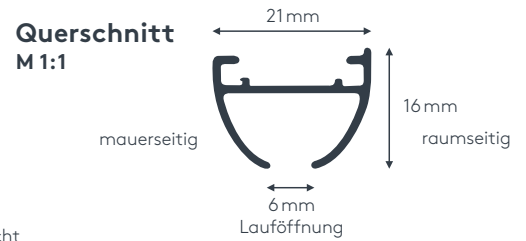

črna (RAL 9005)

naravna alu eloksirana

RAL-posebne barve po želji
(z doplačilom)

radius krivljenja (standardno)

14 cm

Gut zu wissen

Schiene einläufig:
Trägeranzahl für 100cm: 4
Gleiteranzahl bei 100cm: 16

Schiene zweiläufig:
Trägeranzahl für 100cm: 8
Gleiteranzahl bei 100cm: 32

Prečni prerez

ALUSCHIENE

460 SPEED
SCHLEUDERSCHIENE

460 SPEED SCHLEUDERSCHIENE

Produktmerkmale

- Halbrunde Schiene geeignet für leichte bis mittelschwere Vorhänge bis max. 11 kg Vorhangsgesamtgewicht
- Ab 5 kg Vorhangsgewicht Roller mit Stahlachse (Art. Nr. 4330) und Metallhaken (Art. Nr. 4806) gegen Aufzählung (Art. Nr. AUFPRROLL) empfohlen
- Montage nur an die Decke – auf Holz- oder Massivdecken
- Schiene ein- oder zweiläufig, standardmäßig in weiß pulverbeschichtet RAL 9016 oder alu natur eloxiert
- Pulverbeschichtet in beliebiger RAL-Farbe (Art. Nr. ALU-RAL) gegen Aufzählung
- Ausklinkung für Feststeller rechts, abweichende Position auf Wunsch
- Schienen über 6 m Länge werden mittig geteilt, abweichende Teilung auf Wunsch
- Standardzubehör: Deckenspanner aus Metall (Art. Nr. 4510), Twist-Gleiter (Art. Nr. 4922), Zwischenfeststeller (Art. Nr. 4277), Ösenfeststeller (Art. Nr. 4722) und Enddeckel (Art. Nr. 4502)
- Auf Wunsch mit Click-Gleitern (Art. Nr. 4822), Click-Gleitern mit drehbarer Öse (Art. Nr. 4828), X-Gleitern Teflon (Art. Nr. 4824), X-Gleitern Teflon mit drehbarer Öse (Art. Nr. 4825), Klixi-Drehgleitern (Art. Nr. 4826), Ösen-Gleitern mit Kunststoffhaken (Art. Nr. 4263 und 4803) ohne Aufzählung erhältlich, siehe Technikteil
- Runde Retouren, Rundbögen, Horizontal- und Erkerbögen, Gehrungen gegen Aufzählung möglich

einläufig:

• Deckenmontage DM

Deckenspanner aus Metall Art. Nr. 4510

zweiläufig:

• Deckenmontage DM

Deckenspanner aus Metall Art. Nr. 4510

Maßanleitung

Tipp: Bei Aluschiene von Wand zu Wand ergibt sich die Länge = Mauerlichte abzüglich 1 cm Luft.