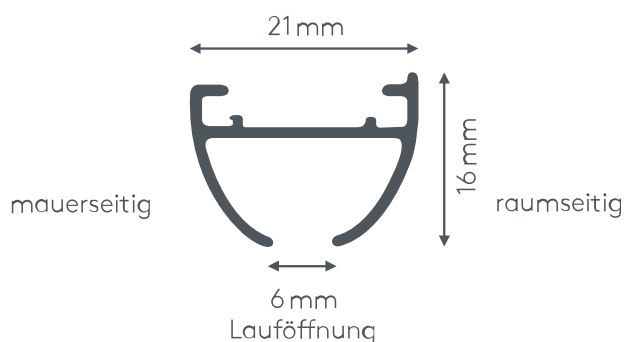

črna (RAL 9005)

naravna alu eloksirana

RAL-posebne barve po želji
(z doplačilom)

radius krivljenja (standardno)

14 cm

Gut zu wissen

Schiene einläufig:
Trägeranzahl für 100cm: 4
Gleiteranzahl bei 100cm: 16

Schiene zweiläufig:
Trägeranzahl für 100cm: 8
Gleiteranzahl bei 100cm: 32

Prečni prerez

ALUSCHIENE

460 SPEED
SCHLEUDERSCHIENE

460 SPEED SCHLEUDERSCHIENE

Produktmerkmale

- Halbrunde Schiene geeignet für leichte bis mittelschwere Vorhänge bis max. 11 kg Vorhangsgesamtgewicht
- Ab 5 kg Vorhangsgewicht Roller mit Stahlachse (Art. Nr. 4330) und Metallhaken (Art. Nr. 4806) gegen Aufzählung (Art. Nr. AUFPRROLL) empfohlen
- Montage nur an die Decke – auf Holz- oder Massivdecken
- Schiene ein- oder zweiläufig, standardmäßig in weiß pulverbeschichtet RAL 9016 oder alu natur eloxiert
- Pulverbeschichtet in beliebiger RAL-Farbe (Art. Nr. ALU-RAL) gegen Aufzählung
- Ausklinkung für Feststeller rechts, abweichende Position auf Wunsch
- Schienen über 6 m Länge werden mittig geteilt, abweichende Teilung auf Wunsch
- Standardzubehör: Deckenspanner aus Metall (Art. Nr. 4510), Twist-Gleiter (Art. Nr. 4922), Zwischenfeststeller (Art. Nr. 4277), Ösenfeststeller (Art. Nr. 4722) und Enddeckel (Art. Nr. 4502)
- Auf Wunsch mit Click-Gleitern (Art. Nr. 4822), Click-Gleitern mit drehbarer Öse (Art. Nr. 4828), X-Gleitern Teflon (Art. Nr. 4824), X-Gleitern Teflon mit drehbarer Öse (Art. Nr. 4825), Klixi-Drehgleitern (Art. Nr. 4826), Ösen-Gleitern mit Kunststoffhaken (Art. Nr. 4263 und 4803) ohne Aufzählung erhältlich, siehe Technikteil
- Runde Retouren, Rundbögen, Horizontal- und Erkerbögen, Gehrungen gegen Aufzählung möglich

einläufig:

• Deckenmontage DM

Deckenspanner aus Metall Art. Nr. 4510

zweiläufig:

• Deckenmontage DM

Deckenspanner aus Metall Art. Nr. 4510

Maßanleitung

Tipp: Bei Aluschiene von Wand zu Wand ergibt sich die Länge = Mauerlichte abzüglich 1 cm Luft.