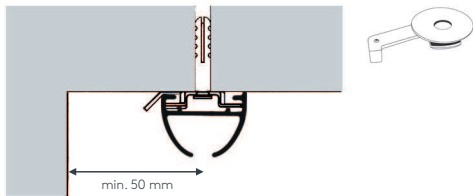

črna (RAL 9005)

naravna alu eloksirana

RAL-posebne barve po želji
(z doplačilom)

radius krivljenja (standardno)

14 cm

Gut zu wissen

Schiene einläufig:
Trägeranzahl für 100cm: 4
Gleiteranzahl bei 100cm: 16

Schiene zweiläufig:
Trägeranzahl für 100cm: 8
Gleiteranzahl bei 100cm: 32

Prečni prerez

ALUSCHIENE

460 SPEED
SCHLEUDERSCHIENE

460 SPEED SCHLEUDERSCHIENE

Produktmerkmale

- Halbrunde Schiene geeignet für leichte bis mittelschwere Vorhänge bis max. 11 kg Vorhangsgesamtgewicht
- Ab 5 kg Vorhangsgewicht Roller mit Stahlachse (Art. Nr. 4330) und Metallhaken (Art. Nr. 4806) gegen Aufzählung (Art. Nr. AUFPRROLL) empfohlen
- Montage nur an die Decke – auf Holz- oder Massivdecken
- Schiene ein- oder zweiläufig, standardmäßig in weiß pulverbeschichtet RAL 9016 oder alu natur eloxiert
- Pulverbeschichtet in beliebiger RAL-Farbe (Art. Nr. ALU-RAL) gegen Aufzählung
- Ausklinkung für Feststeller rechts, abweichende Position auf Wunsch
- Schienen über 6 m Länge werden mittig geteilt, abweichende Teilung auf Wunsch
- Standardzubehör: Deckenspanner aus Metall (Art. Nr. 4510), Twist-Gleiter (Art. Nr. 4922), Zwischenfeststeller (Art. Nr. 4277), Ösenfeststeller (Art. Nr. 4722) und Enddeckel (Art. Nr. 4502)
- Auf Wunsch mit Click-Gleitern (Art. Nr. 4822), Click-Gleitern mit drehbarer Öse (Art. Nr. 4828), X-Gleitern Teflon (Art. Nr. 4824), X-Gleitern Teflon mit drehbarer Öse (Art. Nr. 4825), Klixi-Drehgleitern (Art. Nr. 4826), Ösen-Gleitern mit Kunststoffhaken (Art. Nr. 4263 und 4803) ohne Aufzählung erhältlich, siehe Technikteil
- Runde Retouren, Rundbögen, Horizontal- und Erkerbögen, Gehrungen gegen Aufzählung möglich

einläufig:

• Deckenmontage DM

Deckenspanner aus Metall Art. Nr. 4510

zweiläufig:

• Deckenmontage DM

Deckenspanner aus Metall Art. Nr. 4510

Maßanleitung

Tipp: Bei Aluschiene von Wand zu Wand ergibt sich die Länge = Mauerlichte abzüglich 1 cm Luft.