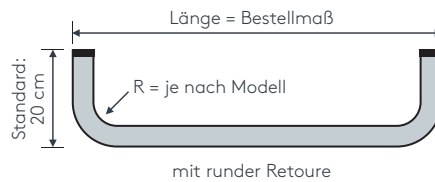

einläufig:

• Deckenmontage DM

Deckenspanner aus Metall Art. Nr. 4510

zweiläufig:

• Deckenmontage DM

Deckenspanner aus Metall Art. Nr. 4510

Maßanleitung

Tipp: Bei Aluschiene von Wand zu Wand ergibt sich die Länge = Mauerlichte abzüglich 1 cm Luft.

Biegungen / Gehrung

Einzelteile

	Art. Nr.	Bezeichnung
<p>einläufig zweiläufig</p>	<p>4537 4538</p>	<p>Runde Retoure (bis 30 cm) Standard-Retourenlänge 20 cm Standardinnenradius R = 14 cm, 90° Winkel</p> <p>runde Retoure links, per Stk. runde Retoure rechts, per Stk.</p>
<p>Innenrundbogen Außenrundbogen</p>	4540	<p>Rundbogen einläufig Standardinnenradius R = 14 cm, 90° Winkel Innen- oder Außenrundbogen</p> <p>per Bogen</p>
<p>Innenrundbogen Außenrundbogen</p>	4541	<p>Rundbogen zweiläufig Standardinnenradius R = 14 cm, 90° Winkel Innen- oder Außenrundbogen</p> <p>per 2-lfg. Bogen</p>
	4528	<p>Horizontalbogen Segmentbogen lt. Schablone und größere Radien</p> <p>Grundpreis bis 6 m Schienenlänge, per Anlage Grundpreis bis 12 m Schienenlänge, per Anlage</p>
<p>Erkerbogen mit vier Einzelbiegungen</p>	4517	<p>Erkerbogen Beliebiger Verlauf - Biegungen zwischen geraden Segmenten mit Standardinnenradius R = 14 cm lt. Schablone jeder beliebige Winkel möglich</p> <p>per Einzelbiegung</p>
<p>Innengehrung Außengehrung</p>	6499	<p>Gehrungsschnitt Innen- oder Außengehrung, Standard 90° jeder beliebige Winkel von 90-180° möglich (bitte Skizze beilegen)</p> <p>per Gehrung (zwei Schnitte)</p>