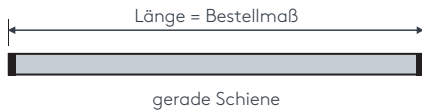

einläufig:

• Deckenmontage DM

Deckenspanner aus Metall Art. Nr. 4510

zweiläufig:

• Deckenmontage DM

Deckenspanner aus Metall Art. Nr. 4510

Maßanleitung

Tipp: Bei Aluschiene von Wand zu Wand ergibt sich die Länge = Mauerlichte abzüglich 1 cm Luft.

Biegungen / Gehrung

Einzelteile

	Art. Nr.	Bezeichnung
<p>einläufig zweiläufig</p>	<p>4537 4538</p>	<p>Runde Retoure (bis 30 cm) Standard-Retourenlänge 20 cm Standardinnenradius R = 14 cm, 90° Winkel</p> <p>runde Retoure links, per Stk. runde Retoure rechts, per Stk.</p>
<p>Innenrundbogen Außenrundbogen</p>	4540	<p>Rundbogen einläufig Standardinnenradius R = 14 cm, 90° Winkel Innen- oder Außenrundbogen</p> <p>per Bogen</p>
<p>Innenrundbogen Außenrundbogen</p>	4541	<p>Rundbogen zweiläufig Standardinnenradius R = 14 cm, 90° Winkel Innen- oder Außenrundbogen</p> <p>per 2-lfg. Bogen</p>
	4528	<p>Horizontalbogen Segmentbogen lt. Schablone und größere Radien</p> <p>Grundpreis bis 6 m Schienenlänge, per Anlage Grundpreis bis 12 m Schienenlänge, per Anlage</p>
<p>Erkerbogen mit vier Einzelbiegungen</p>	4517	<p>Erkerbogen Beliebiger Verlauf - Biegungen zwischen geraden Segmenten mit Standardinnenradius R = 14 cm lt. Schablone jeder beliebige Winkel möglich</p> <p>per Einzelbiegung</p>
<p>Innengehrung Außengehrung</p>	6499	<p>Gehrungsschnitt Innen- oder Außengehrung, Standard 90° jeder beliebige Winkel von 90-180° möglich (bitte Skizze beilegen)</p> <p>per Gehrung (zwei Schnitte)</p>