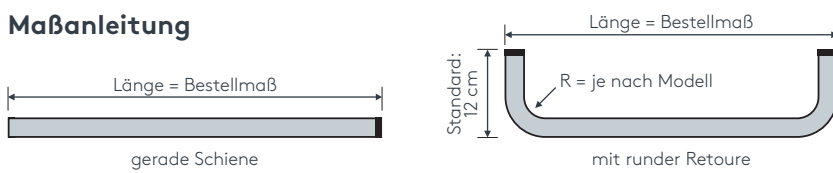

črna (RAL 9005)

naravna alu eloksirana

RAL-osebne barve po želji
(z doplačilom)

radius krivljenja (standardno)

7 cm

Gut zu wissen

Schiene einläufig:
Trägeranzahl für 100cm: 4
Gleiteranzahl bei 100cm: 16

Schiene zweiläufig:
Trägeranzahl für 100cm: 8
Gleiteranzahl bei 100cm: 32

Prečni prerez

ALUSCHIENE

466 ZENIT
SCHLEUDERSCHIENE

466 ZENIT

SCHLEUDERSCHIENE

Querschnitt
M 1:1

Produktmerkmale

- Flache Schiene mit abgerundeten Kanten geeignet für leichte Vorhänge bis max. 5 kg Vorhangsgesamtgewicht
- Montage nur an die Decke – auf Holz- oder Massivdecken
- Geringer Platzbedarf und unsichtbare Montage mit Deckenspannern
- Schiene ein- oder zweiläufig, standardmäßig in weiß pulverbeschichtet, schwarz pulverbeschichtet oder alu natur eloxiert
- Pulverbeschichtet in beliebiger RAL-Farbe (Art. Nr. ALU-RAL) gegen Aufzahlung
- Ausklinkung für Feststeller rechts, abweichende Position auf Wunsch
- Schienen über 6 m Länge werden mittig geteilt, abweichende Teilung auf Wunsch
- Standardzubehör: Deckenspanner aus Kunststoff (Art. Nr. 4520), Twist-Gleiter (Art. Nr. 4922), Zwischenfeststeller (Art. Nr. 4277) und Ösenfeststeller (Art. Nr. 4722), Enddeckel (Art. Nr. 4660)
- Auf Wunsch mit Click-Gleitern (Art. Nr. 4822), Click-Gleitern mit drehbarer Öse (Art. Nr. 4828), X-Gleitern Teflon (Art. Nr. 4824), X-Gleitern Teflon mit drehbarer Öse (Art. Nr. 4825), Klixi-Drehgleitern (Art. Nr. 4826), Ösen-Gleitern mit Kunststoffhaken (Art. Nr. 4263 und 4803) ohne Aufzahlung erhältlich, siehe Technikteil oder Karte „EINZELTEILE Gleiter, Roller, Haken und Feststeller“
- Runde Retouren, Rundbögen, Bögen für Dachschräge, Horizontal- und Vertikalbögen, Erkerbögen, Gehrungen gegen Aufzahlung möglich

Maßanleitung

Tip: Bei Aluschiene von Wand zu Wand ergibt sich die Länge = Mauerlichte abzüglich 1 cm Luft.

EINKLICKEN
Gleiter leicht schräg an beliebiger Stelle einsetzen, bis er hörbar im Lauf einrastet.