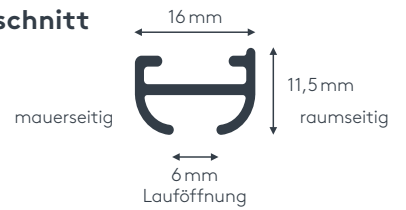

črna (RAL 9005)

naravna alu eloksirana

RAL-osebne barve po želji
(z doplačilom)

radius krivljenja (standardno)

7 cm

Gut zu wissen

Schiene einläufig:
Trägeranzahl für 100cm: 4
Gleiteranzahl bei 100cm: 16

Schiene zweiläufig:
Trägeranzahl für 100cm: 8
Gleiteranzahl bei 100cm: 32

Prečni prerez

ALUSCHIENE

466 ZENIT
SCHLEUDERSCHIENE

466 ZENIT

SCHLEUDERSCHIENE

Querschnitt
M 1:1

Produktmerkmale

- Flache Schiene mit abgerundeten Kanten geeignet für leichte Vorhänge bis max. 5 kg Vorhangsgesamtgewicht
- Montage nur an die Decke – auf Holz- oder Massivdecken
- Geringer Platzbedarf und unsichtbare Montage mit Deckenspannern
- Schiene ein- oder zweiläufig, standardmäßig in weiß pulverbeschichtet, schwarz pulverbeschichtet oder alu natur eloxiert
- Pulverbeschichtet in beliebiger RAL-Farbe (Art. Nr. ALU-RAL) gegen Aufzahlung
- Ausklinkung für Feststeller rechts, abweichende Position auf Wunsch
- Schienen über 6 m Länge werden mittig geteilt, abweichende Teilung auf Wunsch
- Standardzubehör: Deckenspanner aus Kunststoff (Art. Nr. 4520), Twist-Gleiter (Art. Nr. 4922), Zwischenfeststeller (Art. Nr. 4277) und Ösenfeststeller (Art. Nr. 4722), Enddeckel (Art. Nr. 4660)
- Auf Wunsch mit Click-Gleitern (Art. Nr. 4822), Click-Gleitern mit drehbarer Öse (Art. Nr. 4828), X-Gleitern Teflon (Art. Nr. 4824), X-Gleitern Teflon mit drehbarer Öse (Art. Nr. 4825), Klixi-Drehgleitern (Art. Nr. 4826), Ösen-Gleitern mit Kunststoffhaken (Art. Nr. 4263 und 4803) ohne Aufzahlung erhältlich, siehe Technikteil oder Karte „EINZELTEILE Gleiter, Roller, Haken und Feststeller“
- Runde Retouren, Rundbögen, Bögen für Dachschräge, Horizontal- und Vertikalbögen, Erkerbögen, Gehrungen gegen Aufzahlung möglich

Maßanleitung

Tip: Bei Aluschiene von Wand zu Wand ergibt sich die Länge = Mauerlichte abzüglich 1 cm Luft.

EINKLICKEN
Gleiter leicht schräg an beliebiger Stelle einsetzen, bis er hörbar im Lauf einrastet.