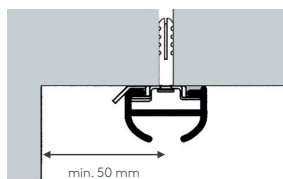

Maßanleitung

Tip: Bei Aluschiene von Wand zu Wand ergibt sich die Länge = Mauerlichte abzüglich 1 cm Luft.

EINKLICKEN
Gleiter leicht schräg an beliebiger Stelle einsetzen, bis er hörbar im Lauf einrastet.

einläufig:

• Deckenmontage

DK (Standard)

Deckenspanner aus Kunststoff
Art. Nr. 4520

DM

Deckenspanner aus Metall
Art. Nr. 4521

zweiläufig:

• Deckenmontage

DK (Standard)

Deckenspanner aus Kunststoff
Art. Nr. 4520

DM

Deckenspanner aus Metall
Art. Nr. 4521

Biegungen / Gehrung

	Art. Nr.	Bezeichnung
<p>einläufig zweiläufig</p>	4537 4538	Runde Retoure (bis 30 cm) Standard-Retourenlänge 12 cm Standardinnenradius R = 7 cm, 90° Winkel runde Retoure links, per Stk. runde Retoure rechts, per Stk.
<p>Innenrundbogen Außenrundbogen</p>	4540	Rundbogen einläufig Standardinnenradius R = 7 cm, 90° Winkel (mögliche Radien siehe Technikteil) Innen- oder Außenrundbogen per Bogen
<p>Innenrundbogen Außenrundbogen</p>	4541	Rundbogen zweiläufig Standardinnenradius R = 7 cm, 90° Winkel (mögliche Radien siehe Technikteil) Innen- oder Außenrundbogen per 2-lfg. Bogen
	4528	Horizontalbogen Segmentbogen lt. Schablone und größere Radien Grundpreis bis 6 m Schienenlänge, per Anlage Grundpreis bis 12 m Schienenlänge per Anlage
<p>Erkerbogen mit vier Einzelbiegungen</p>	4517	Erkerbogen Beliebiger Verlauf – Biegungen zwischen geraden Segmenten mit Standardinnenradius R = 7 cm lt. Schablone jeder beliebige Winkel möglich per Einzelbiegung
	4551	Vertikalbogen Fenster- und Gewölbefolgen lt. Schablone und größere Radien bis 6 m Schienenlänge, per Anlage bis 12 m Schienenlänge, per Anlage
	4536	Bogen für Dachschräge einläufig Standardinnenradius R = 7 cm jeder beliebige Winkel möglich per Einzelbiegung
<p>Innengehrung Außengehrung</p>	6499	Gehrungsschnitt Innen- oder Außengehrung, Standard 90° jeder beliebige Winkel von 90–180° möglich (bitte Skizze beilegen) per Gehrung (zwei Schnitte)