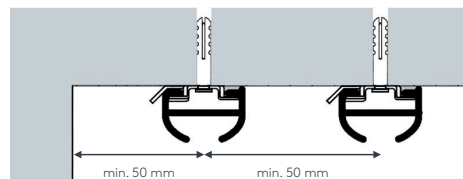

Maßanleitung

Tip: Bei Aluschiene von Wand zu Wand ergibt sich die Länge = Mauerlichte abzüglich 1 cm Luft.

EINKLICKEN
Gleiter leicht schräg an beliebiger Stelle einsetzen, bis er hörbar im Lauf einrastet.

einläufig:

• Deckenmontage

DK (Standard)

Deckenspanner aus Kunststoff
Art. Nr. 4520

DM

Deckenspanner aus Metall
Art. Nr. 4521

zweiläufig:

• Deckenmontage

DK (Standard)

Deckenspanner aus Kunststoff
Art. Nr. 4520

DM

Deckenspanner aus Metall
Art. Nr. 4521

Biegungen / Gehrung

	Art. Nr.	Bezeichnung
<p>einläufig zweiläufig</p>	4537 4538	Runde Retoure (bis 30 cm) Standard-Retourenlänge 12 cm Standardinnenradius R = 7 cm, 90° Winkel runde Retoure links, per Stk. runde Retoure rechts, per Stk.
<p>Innenrundbogen Außenrundbogen</p>	4540	Rundbogen einläufig Standardinnenradius R = 7 cm, 90° Winkel (mögliche Radien siehe Technikteil) Innen- oder Außenrundbogen per Bogen
<p>Innenrundbogen Außenrundbogen</p>	4541	Rundbogen zweiläufig Standardinnenradius R = 7 cm, 90° Winkel (mögliche Radien siehe Technikteil) Innen- oder Außenrundbogen per 2-lfg. Bogen
	4528	Horizontalbogen Segmentbogen lt. Schablone und größere Radien Grundpreis bis 6 m Schienenlänge, per Anlage Grundpreis bis 12 m Schienenlänge per Anlage
<p>Erkerbogen mit vier Einzelbiegungen</p>	4517	Erkerbogen Beliebiger Verlauf – Biegungen zwischen geraden Segmenten mit Standardinnenradius R = 7 cm lt. Schablone jeder beliebige Winkel möglich per Einzelbiegung
	4551	Vertikalbogen Fenster- und Gewölbefolgen lt. Schablone und größere Radien bis 6 m Schienenlänge, per Anlage bis 12 m Schienenlänge, per Anlage
	4536	Bogen für Dachschräge einläufig Standardinnenradius R = 7 cm jeder beliebige Winkel möglich per Einzelbiegung
<p>Innengehrung Außengehrung</p>	6499	Gehrungsschnitt Innen- oder Außengehrung, Standard 90° jeder beliebige Winkel von 90–180° möglich (bitte Skizze beilegen) per Gehrung (zwei Schnitte)