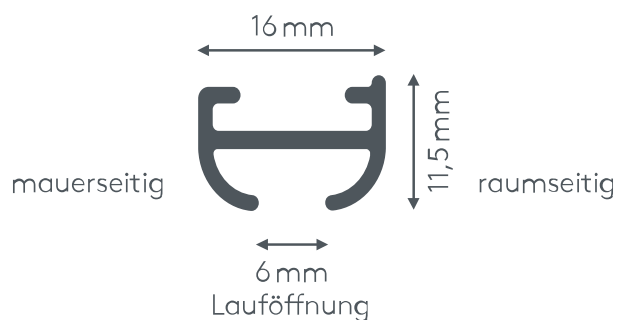

črna (RAL 9005)

naravna alu eloksirana

RAL-osebne barve po želji
(z doplačilom)

radius krivljenja (standardno)

7 cm

Gut zu wissen

Schiene einläufig:
Trägeranzahl für 100cm: 4
Gleiteranzahl bei 100cm: 16

Schiene zweiläufig:
Trägeranzahl für 100cm: 8
Gleiteranzahl bei 100cm: 32

Prečni prerez

ALUSCHIENE

466 ZENIT
SCHLEUDERSCHIENE

466 ZENIT

SCHLEUDERSCHIENE

Querschnitt
M 1:1

Produktmerkmale

- Flache Schiene mit abgerundeten Kanten geeignet für leichte Vorhänge bis max. 5 kg Vorhangsgesamtgewicht
- Montage nur an die Decke – auf Holz- oder Massivdecken
- Geringer Platzbedarf und unsichtbare Montage mit Deckenspannern
- Schiene ein- oder zweiläufig, standardmäßig in weiß pulverbeschichtet, schwarz pulverbeschichtet oder alu natur eloxiert
- Pulverbeschichtet in beliebiger RAL-Farbe (Art. Nr. ALU-RAL) gegen Aufzahlung
- Ausklinkung für Feststeller rechts, abweichende Position auf Wunsch
- Schienen über 6 m Länge werden mittig geteilt, abweichende Teilung auf Wunsch
- Standardzubehör: Deckenspanner aus Kunststoff (Art. Nr. 4520), Twist-Gleiter (Art. Nr. 4922), Zwischenfeststeller (Art. Nr. 4277) und Ösenfeststeller (Art. Nr. 4722), Enddeckel (Art. Nr. 4660)
- Auf Wunsch mit Click-Gleitern (Art. Nr. 4822), Click-Gleitern mit drehbarer Öse (Art. Nr. 4828), X-Gleitern Teflon (Art. Nr. 4824), X-Gleitern Teflon mit drehbarer Öse (Art. Nr. 4825), Klixi-Drehgleitern (Art. Nr. 4826), Ösen-Gleitern mit Kunststoffhaken (Art. Nr. 4263 und 4803) ohne Aufzahlung erhältlich, siehe Technikteil oder Karte „EINZELTEILE Gleiter, Roller, Haken und Feststeller“
- Runde Retouren, Rundbögen, Bögen für Dachschräge, Horizontal- und Vertikalbögen, Erkerbögen, Gehrungen gegen Aufzahlung möglich

Maßanleitung

Tip: Bei Aluschiene von Wand zu Wand ergibt sich die Länge = Mauerlichte abzüglich 1 cm Luft.

EINKLICKEN
Gleiter leicht schräg an beliebiger Stelle einsetzen, bis er hörbar im Lauf einrastet.