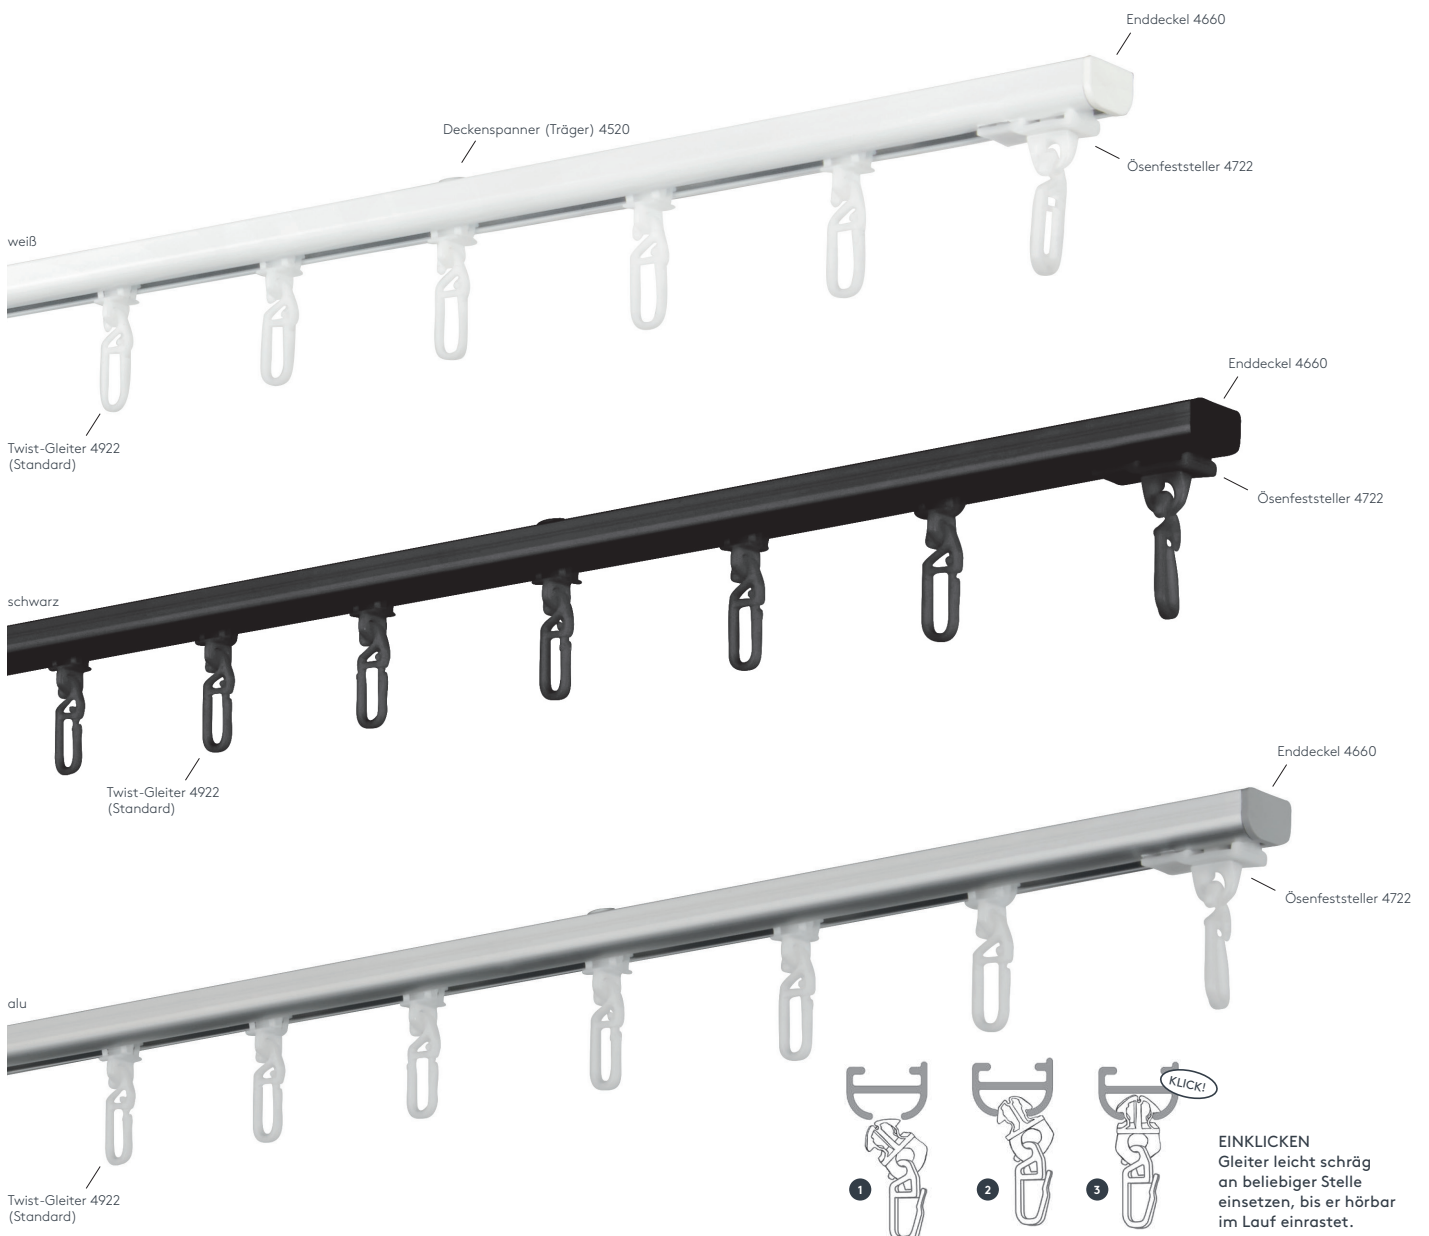

EINKLICKEN
Gleiter leicht schräg an beliebiger Stelle einsetzen, bis er hörbar im Lauf einrastet.