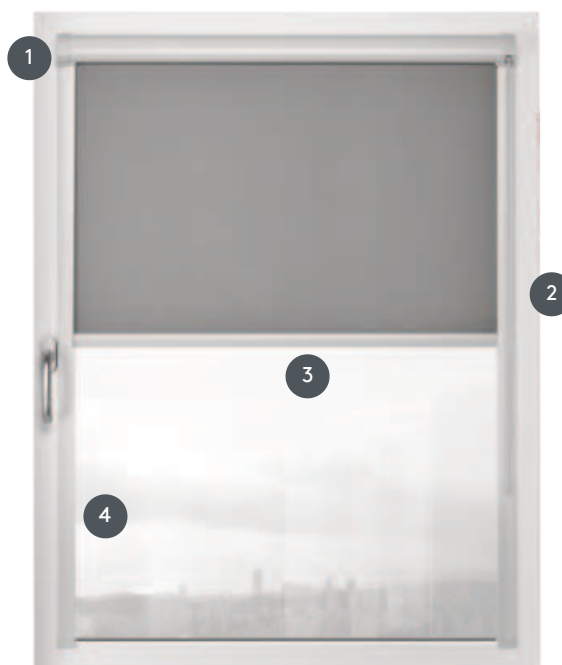

ROLLO GLRO-KK

Rolo za montažo ob okensko letvico z verižico, z aluminijasto kaseto in stranskimi vodili.

- 1 aluminijasta kaseta
- 2 Delovanje z verižnim dvigalom, delovanje bodisi levo ali desno
- 3 aluminijasti osnovni trak v beli (RAL 9016) mat ali aluminijasto sivi (RAL 7035) mat
- 4 Stranske vodilne tirnice v mat belem (RAL 9016) ali mat sivem aluminiju (RAL 7035)

naključno

v raven ali rahlo nagnjen (največ 25°) stekleni trak

min. /maks. dimenzije

minimalna širina 30 cm/maks. širina 140 cm
maks. višina 250 cm
(posebej označene tkanine max. 180 cm)

premer gredi

20 mm

natakar

z verižnim dvigalom levo ali desno, prenos zaščiten pred otroki