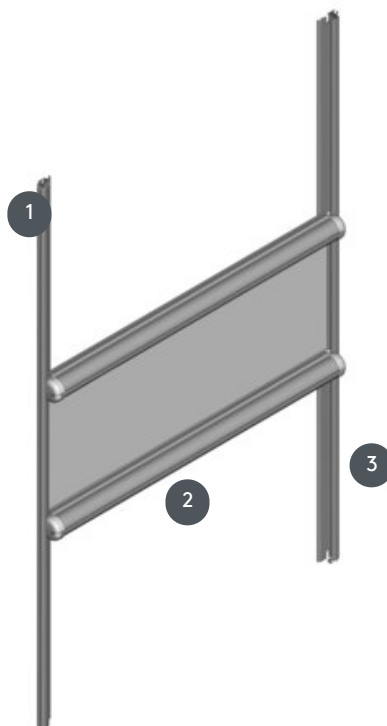

ROLLO GLRO-VOU

Nano-rolo z dvema kasetama za montažo direktno na steklo

1 Samolepilni plastični trak v beli barvi (standard RAL 9016), sivi (RAL 9006), črni (RAL 9005) ali kateri koli premaz RAL na zahtevo

2 Delovanje z ročnim premikanjem obeh kaset ali po želji z drsno palico (za doplačilo)

3 Stranske vodilne tirnice v beli barvi (standard RAL 9016), sivi (RAL 9006), črni (RAL 9005) ali kateri koli premaz RAL na zahtevo

naključno

S samolepilnim plastičnim trakom neposredno na stekleno ploščo brez vrtanja ali privijanja

min. /maks. dimenzije

minimalna širina 35 cm/maks. širina 120 cm
minimalna višina 70 cm/maks. višina 220 cm
maks. površina 1,8 m²

natakar

hkrati od zgoraj navzdol ali od spodaj navzgor s premikanjem kasete ročno ali z drsno palico

Mehanske barve

standardno bela (RAL 9016)
siva (RAL 9006)
črna (RAL 9005)
Vsak premaz RAL je možen na zahtevo.