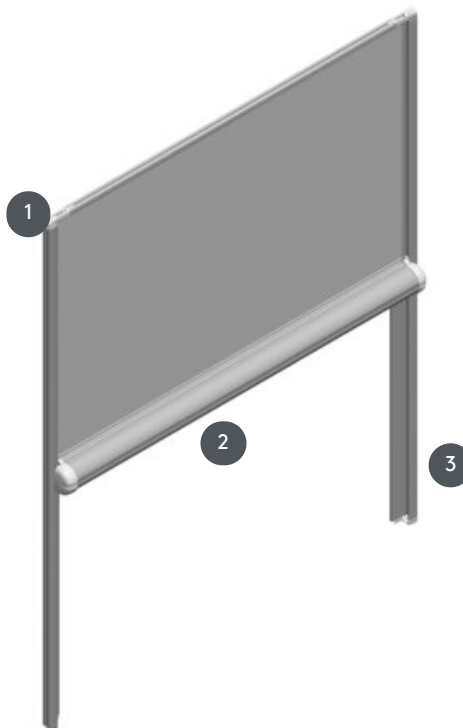

ROLLO GLRO-V

Nano-rolo z eno kaseto za montažo direktno na steklo

- 1 Samolepilni plastični trak v beli barvi (standard RAL 9016), sivi (RAL 9006), črni (RAL 9005) ali kateri koli premaz RAL na zahtevo
- 2 Delovanje z ročnim premikanjem kasete ali po želji z drsno palico (za doplačilo)
- 3 Stranske vodilne tirnice v beli barvi (standard RAL 9016), sivi (RAL 9006), črni (RAL 9005) ali kateri koli premaz RAL na zahtevo

naključno

S samolepilnim plastičnim trakom neposredno na stekleno ploščo brez vrtanja ali privijanja

min. /maks. dimenzije

minimalna širina 35 cm/maks. širina 120 cm
minimalna višina 40 cm/maks. višina 140 cm
maks. površina 1,7 m²

natakar

od zgoraj navzdol s premikanjem kasete ročno ali z drsno palico

Mehanske barve

standardno bela (RAL 9016)
siva (RAL 9006)
črna (RAL 9005)
Vsak premaz RAL je možen na zahtevo.