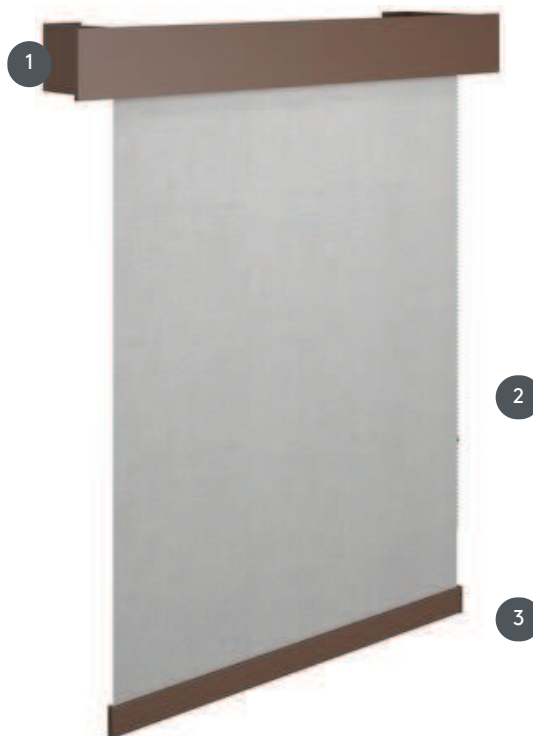

ROLLO CUBUS-U

Rolo z verižico CUBUS-zaslonka/blenda 80 mm iz aluminija in barvno usklajena spodnj letev (35 x 9 mm).

- 1 Enodirani ali barvno pobarvani aluminijasti nosilec in plošča
- 2 Kovinska veriža (ki ustreza barvi trakov), lahko upravljate levo ali desno
- 3 Enodizirani aluminijasti osnovni trak ali pobarvan tako, da se ujema z nosilci, aluminijasti končni pokrovi

naključno

zid

min. /maks. dimenzije

minimalna širina 20 cm/maks. širina 300 cm
maks. višina 350 cm
maks. površina 9 m²

premer gredi

50 mm

natakar

s kovinsko kroglično verižo na straneh (ujema se z barvo trakov)