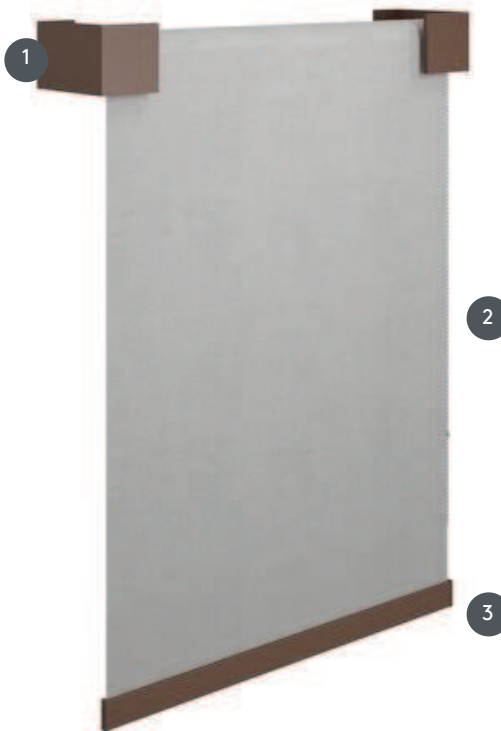

ROLLO CUBUS-L

Rolo z verižico s CUBUS-L nosilci (130 x 80 x 80 mm) iz aluminija in barvno usklajena spodnj letev (35 x 9 mm).

1 Enodizirana ali barvno pobarvana aluminijasta nosilca

2 Kovinska veriža (ki ustreza barvi trakov), lahko upravljate levo ali desno

3 Enodizirani aluminijasti osnovni trak ali pobarvan tako, da se ujema z nosilci, aluminijasti končni pokrovi

naključno

strop ali stena

min. /maks. dimenzije

minimalna širina 20 cm/maks. širina 300 cm
maks. višina 350 cm
maks. površina 9 m²

premer gredi

50 mm

natakar

s kovinsko kroglično verižo na straneh (ujema se z barvo trakov)