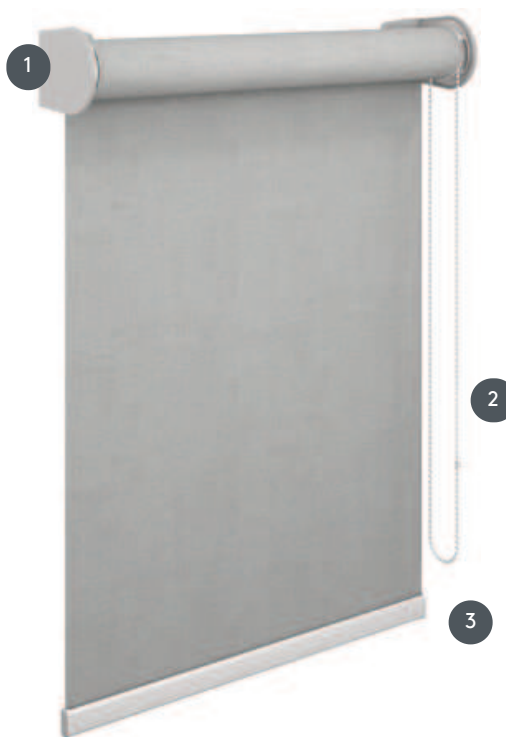

ROLLO KKRO-XL

Rolo z verižico, s kovinskimi nosilci in plastičnimi pokrovi. Posebej primeren za velike steklene površine, z izravnalno vzmetjo za lažje upravljanje.

- 1 Kovinski nosilec s plastičnimi pokrovi, vključno z vgrajeno vzmetjo za lažje upravljanje
- 2 Kovinska kroglična veriga, lahko upravljate levo ali desno
- 3 Zunanja podlaga v beli (standardni), sivi (naravni eloksirani aluminij) ali črni

naključno

strop ali stena

min. /maks. dimenzije

minimalna širina 40 cm/maks. širina 400 cm
maks. višina 550 cm
maks. površina 16 m²

premer gredi

80mm

natakar

s kovinsko kroglično verigo na strani