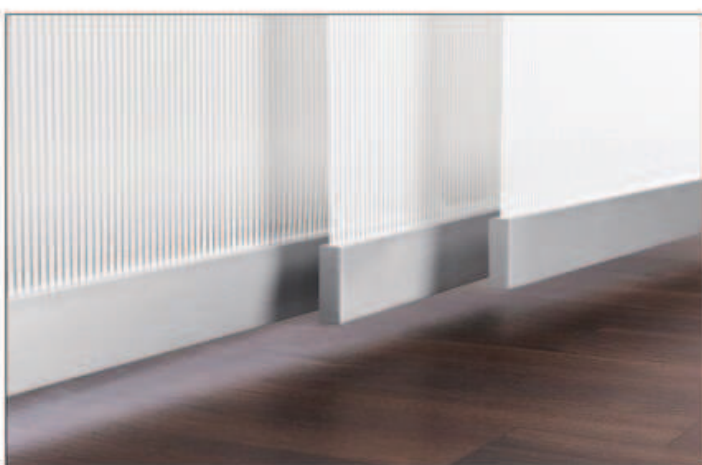

# FLÄCHENVORHANG 44010 (AUSSENLIEGENDE BESCHWERUNG)

Panelni voziček je dobavljiv v 3 različnih izvedbah. Panelni voziček z notranjo utežno letvijo, z zunanjo utežno letvijo ali brez utežne letve. Panelni voziček je primeren za Interstil panelno vodilo "F1".

## Širina nosilca plošče

60 cm  
80 cm  
100 cm  
120 cm

## različico

Povezane plošče (7 cm prekrivanje)

prosto gibljiv