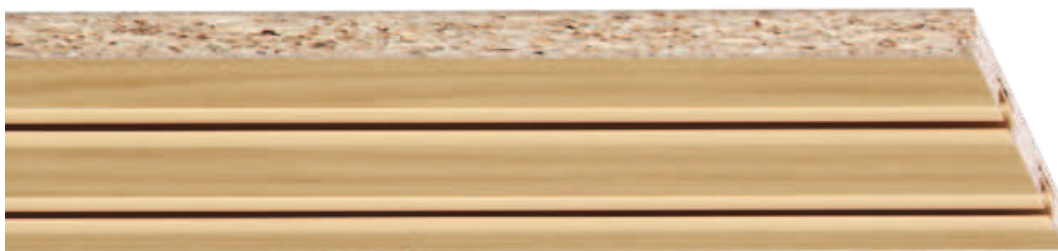

KARNIESEN DI FOLIO

Eleganca za lahke tkanine ali trdnost za težke zavese: Lesene karnise so vedno v trendu časa. Preprosto, elegantno in decentno so novi poudarki v oblikovanju interierja.

naključno

montaža na steno

stropna montaža

Barva železniške plošče

hrast

smreka

Rustikalni hrast

Višina tirniške plošče

16 mm

Število tekov