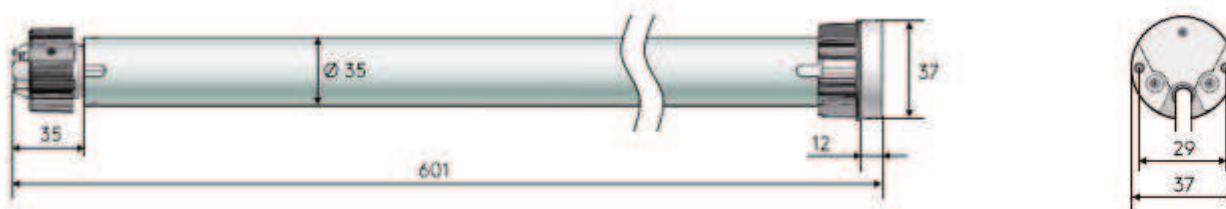

ROLLO POWerview 230V

Motor PowerView M40PV3G 330 je 230 V cevni motor, ki je bil posebej razvit za uporabo roletov. Vozite z najnovejšo tehnologijo prenosa za nemoteno delovanje. Vgrajen Bluetooth radijski sprejemnik za brezžično upravljanje v omrežjih PowerView.

TEHNIČNI PODATKI

Proizvajalec	Hunter Douglas
Napajanje	230 V AC
Moč	90 W
Poraba energije	400 mA
Navorni moment	3 Nm
Število vrtljajev / min	30
Max. vrtljajev	370
Max. Delovni cikel	4 min
Obseg	40 dB
Delovna temperatura	-10 ° do +60 ° C

Zaščitni razred	IP 30
Omrežni kabel	2,5 m; 3-polig weiß; offene Enden; Querschnitt 3 x 0,75 mm²
Teža	1540 g
Radijski sistem	Hunter Douglas Powerview
Radijska frekvenca	Bluetooth 2,402-2,480 GHz
Številka izdelka	45.8139