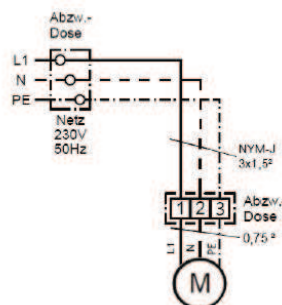

TEHNIČNI PODATKI

Proizvajalec	Hunter Douglas
Napajanje	230 V AC
Moč	90 W
Poraba energije	400 mA
Navorni moment	3 Nm
Število vrtljajev / min	30
Max. vrtljajev	370
Max. Delovni cikel	4 min
Obseg	40 dB
Delovna temperatura	-10 ° do +60 ° C

FUNK

NAČELO DELOVANJA

PRIMERNO ZA SERIJO

ELRO-M, ELRO-L, ELRO-XL, ELKARO-L, ELDERO-M

SHEMA OŽIČENJA

BARVE KABLOV MOTORJA

Blau = Nullleiter (N)
Braun = Leiter (L1)
Gelb-Grün = Schutzleiter (PE)

! Instalacije v območju 230V lahko izvajajo samo pooblašeni strokovnjaki.