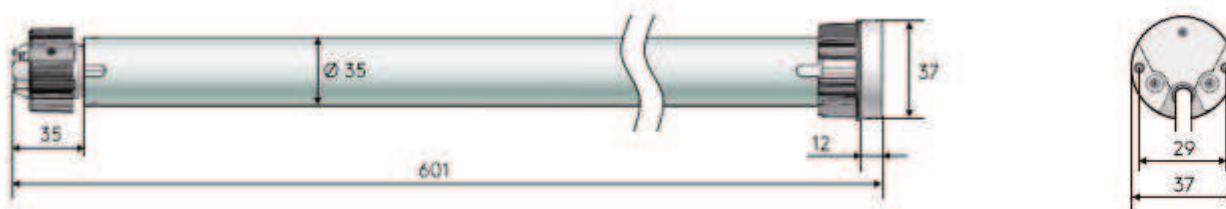

ROLO POWERVIEW 230V

Motor PowerView M40PV3G 330 je 230 V cevni motor, ki je bil posebej razvit za uporabo roletov. Vozite z najnovejšo tehnologijo prenosa za nemoteno delovanje. Vgrajen Bluetooth radijski sprejemnik za brezžično upravljanje v omrežjih PowerView.

TEHNIČNI PODATKI

Proizvajalec	Hunter Douglas
Napajanje	230 V AC
Moč	90 W
Poraba energije	400 mA
Navorni moment	3 Nm
Število vrtljajev / min	30
Max. vrtljajev	370
Max. Delovni cikel	4 min
Obseg	40 dB
Delovna temperatura	-10 ° do +60 ° C

Zaščitni razred	IP 30
Omrežni kabel	2,5 m; 3-polig weiß; offene Enden; Querschnitt 3 x 0,75 mm ²
Teža	1540 g
Radijski sistem	Hunter Douglas Powerview
Radijska frekvenca	Bluetooth 2,402-2,480 GHz
Številka izdelka	45.8139