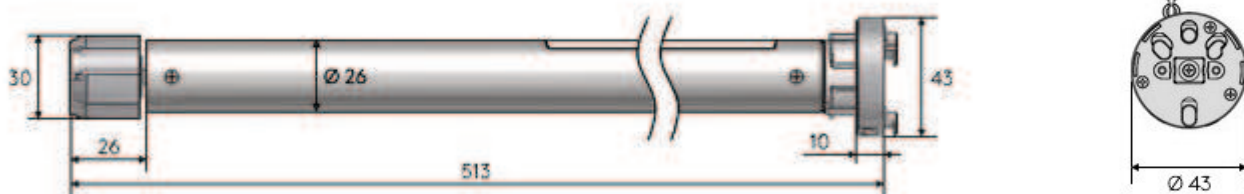

ROLLO HOMEMATIC EASE M25T

Baterijski motor Ease M25T je bil posebej razvit za uporabo roletov in dvojnih roletov. Pogon z vgrajeno litij-ionsko baterijo in tehnologijo soft start/soft stop. Običajni način za hitro gibanje in scenski način za udobno in še tišjo vožnjo. Vgrajen radijski sprejemnik za brezžično upravljanje z daljinskim upravljalnikom in aplikacijo Homematic IP.

TEHNIČNI PODATKI

Proizvajalec	Hunter Douglas Homematic
Napajanje	11.1 V DC
Poraba energije	1000 mA
Navorni moment	0.8 Nm
Število vrtljajev / min	30
Max. Delovni cikel	2 min
Delovna temperatura	0 ° do +60 ° C

Zaščitni razred	IP 30
Zaščitni razred	III
Teža	540 g
Radijski sistem	Hunter Douglas Homematic
Radijska frekvenca	868 MHz
Številka izdelka	17.0802