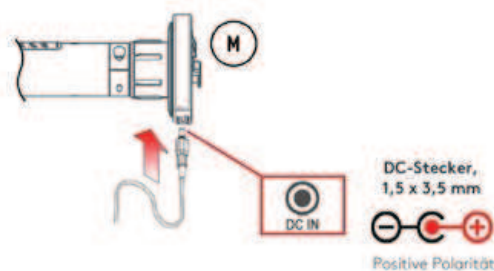

HEMA OŽIČENJA

PRIMERNO ZA SERIJO

ELRO-S, ELKARO-S, ELKARO-M, ELDERO-S

! Motor akumulatorja - kabelska povezava je potrebna samo za polnjenje baterije