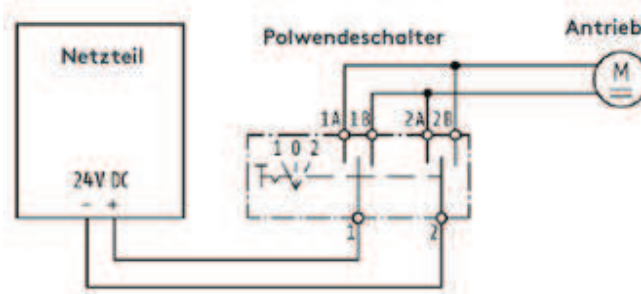

ROLLO ZBIRKA 28 WT

Cevni motor Rollup 28 WT je brez vzdrževanja in ga je mogoče integrirati v najmanjše kompaktne dimenzije gredi.

Enostavno programiranje motorja in večja natančnost izklopa zahvaljujoč elektronski nastavitvi končnega položaja. Prilagodljiva dolžina kabla zahvaljujoč vtičnemu in podaljševalnemu kablu.

Zaščitni razred	IP 30
Zaščitni razred	III
Omrežni kabel	0,3 m + 2,2 m Verlängerungskabel; 2-polig; weiß/weiß-schwarz, JST Stecker/offene Kabelenden, Querschnitt: 2 x 0,5 mm ²
Teža	260 g
Številka izdelka	24.5181

SCHALTER

NAČELO DELOVANJA

HEMA OŽIČENJA

PRIMERNO ZA SERIJO

ELRO-S, ELKARO-S, ELKARO-M, ELDERO-S, ELDOROMO, ELDORO,
ELDOROCUBUS-I, ELDOROCUBUS-L, ELDOROCUBUS-U

BARVE KABLOV MOTORJA

Weiß/Schwarz = Laufrichtung 1
Weiß = Laufrichtung 2