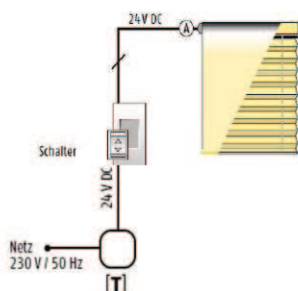

ROLLO ZBIRKA 28 WT

Cevni motor Rollup 28 WT je brez vzdrževanja in ga je mogoče integrirati v najmanjše kompaktne dimenzije gredi.

Enostavno programiranje motorja in večja natančnost izklopa zahvaljujoč elektronski nastavitvi končnega položaja. Prilagodljiva dolžina kabla zahvaljujoč vtičnemu in podaljševalnemu kablu.

TEHNIČNI PODATKI

Proizvajalec	SOMFY
Napajanje	24 V DC
Poraba energije	400 mA
Navorni moment	0.8 Nm
Število vrtljajev / min	30
Max. vrtljajev	60
Max. Delovni cikel	6 min
Obseg	57 dB
Delovna temperatura	-10 ° do +85 ° C

Zaščitni razred	IP 30
Zaščitni razred	III
Omrežni kabel	0,3 m + 2,2 m Verlängerungskabel; 2-polig; weiß/weiß-schwarz, JST Stecker/offene Kabelenden, Querschnitt: 2 x 0,5 mm ²
Teža	260 g
Številka izdelka	24.5181

SCHALTER

NAČELO DELOVANJA

HEMA OŽIČENJA

PRIMERNO ZA SERIJO

ELRO-S, ELKARO-S, ELKARO-M, ELDERO-S, ELDOROMO, ELDORO,
ELDOROCUBUS-I, ELDOROCUBUS-L, ELDOROCUBUS-U

BARVE KABLOV MOTORJA

Weiß/Schwarz = Laufrichtung 1
Weiß = Laufrichtung 2