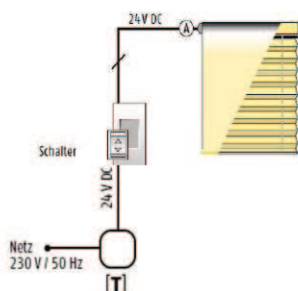

ROLO ZBIRKA 28 WT

Cevni motor Rollup 28 WT je brez vzdrževanja in ga je mogoče integrirati v najmanjše kompaktne dimenzije gredi.

Enostavno programiranje motorja in večja natančnost izklopa zahvaljujoč elektronski nastavitvi končnega položaja. Prilagodljiva dolžina kabla zahvaljujoč vtičnemu in podaljševalnemu kablu.

TEHNIČNI PODATKI

Proizvajalec	SOMFY
Napajanje	24 V DC
Poraba energije	400 mA
Navorni moment	0.8 Nm
Število vrtljajev / min	30
Max. vrtljajev	60
Max. Delovni cikel	6 min
Obseg	57 dB
Delovna temperatura	-10 ° do +85 ° C

Zaščitni razred	IP 30
Zaščitni razred	III
Omrežni kabel	0,3 m + 2,2 m Verlängerungskabel; 2-polig; weiß/weiß-schwarz, JST Stecker/offene Kabelenden, Querschnitt: 2 x 0,5 mm ²
Teža	260 g
Številka izdelka	24.5181

SCHALTER

NAČELO DELOVANJA

HEMA OŽIČENJA

PRIMERNO ZA SERIJO

ELRO-S, ELKARO-S, ELKARO-M, ELDERO-S, ELDOROMO, ELDORO,
ELDOROCUBUS-I, ELDOROCUBUS-L, ELDOROCUBUS-U

BARVE KABLOV MOTORJA

Weiß/Schwarz = Laufrichtung 1
Weiß = Laufrichtung 2