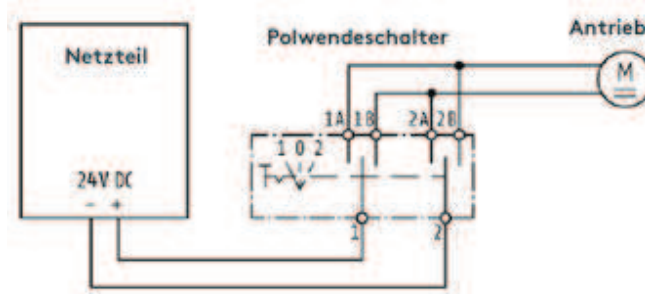

ROLO ZBIRKA 28 WT

Cevni motor Rollup 28 WT je brez vzdrževanja in ga je mogoče integrirati v najmanjše kompaktne dimenzije gredi.

Enostavno programiranje motorja in večja natančnost izklopa zahvaljujoč elektronski nastavitvi končnega položaja. Prilagodljiva dolžina kabla zahvaljujoč vtičnemu in podaljševalnemu kablu.

TEHNIČNI PODATKI

Proizvajalec	SOMFY
Napajanje	24 V DC
Poraba energije	400 mA
Navorni moment	0.8 Nm
Število vrtljajev / min	30
Max. vrtljajev	60
Max. Delovni cikel	6 min
Obseg	57 dB
Delovna temperatura	-10 ° do +85 ° C

Zaščitni razred	IP 30
Zaščitni razred	III
Omrežni kabel	0,3 m + 2,2 m Verlängerungskabel; 2-polig; weiß/weiß-schwarz, JST Stecker/offene Kabelenden, Querschnitt: 2 x 0,5 mm ²
Teža	260 g
Številka izdelka	24.5181

SCHALTER

NAČELO DELOVANJA

HEMA OŽIČENJA

PRIMERNO ZA SERIJO

ELRO-S, ELKARO-S, ELKARO-M, ELDERO-S, ELDOROMO, ELDORO,
ELDOROCUBUS-I, ELDOROCUBUS-L, ELDOROCUBUS-U

BARVE KABLOV MOTORJA

Weiß/Schwarz = Laufrichtung 1
Weiß = Laufrichtung 2