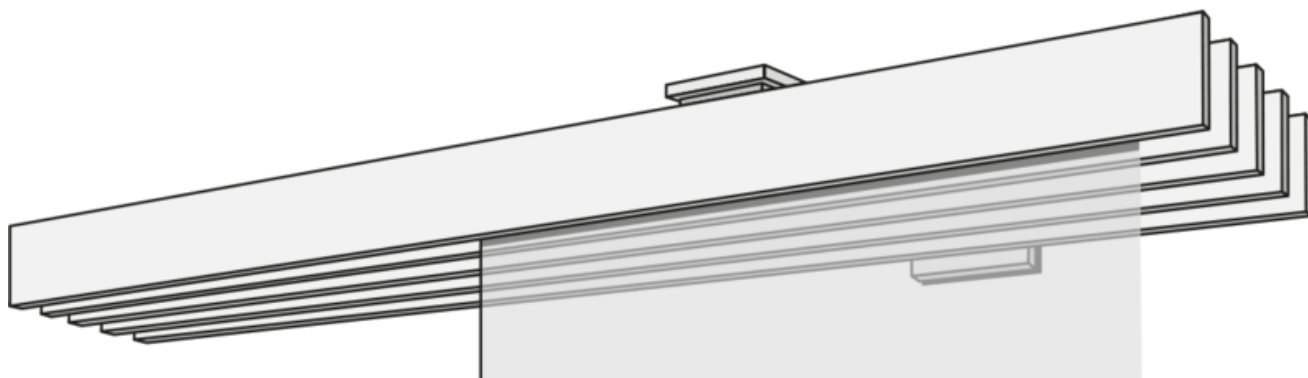

PANELNA ZAVESA

F1-WANDSYSTEM FÜNFLÄUFIG

F1 petdelni sistem zaves v beli, aluminijasti, nerjavečem jeklu ali kromu.

naključno

stenski sistem

Barve tirnic

aluminij (79)

nerjaveče jeklo (77)

Različice oblikovanja

samostojna (00155)

Levi stenski zapornik
(00156)

Desni stenski zapornik
(00157)

od stene do stene (00158)

Dodatki za doplačilo

tovornjak s ploščami

Pritožbene vrstice