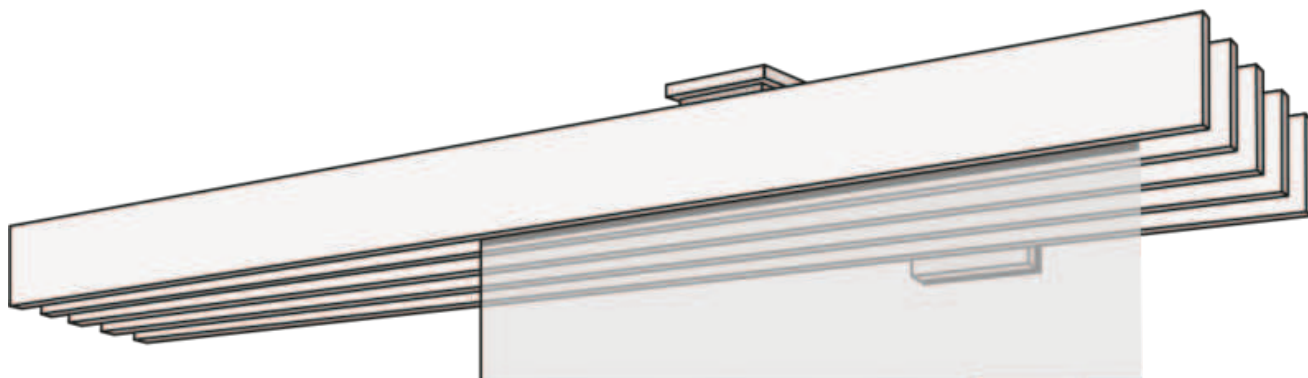

PANEL FÜGGÖNY

F1-WANDSYSTEM FÜNFLÄUFIG

F1 ötrészes függönyrendszer fehér, alumínium, rozsdamentes acél vagy króm színben.

összhangban

fali rendszer

Sínek színei

alumínium (79)

rozsdamentes acél (77)

Tervezési változatok

különálló (00155)

Bal fali ütköző (00156)

Jobb fali megálló (00157)

falról falra (00158)

Extrák felár ellenében

panel teherautó

Panaszsávok