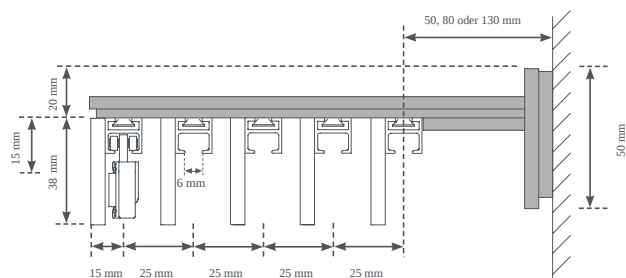

Tervezési változatok

különálló (00155)

Bal fali ütköző (00156)

Jobb fali megálló (00157)

falról falra (00158)

Extrák felár ellenében

panel teherautó

Panaszsávok

Keresztmetszet

További információkat a leha.at oldalon talál.
Projektkez kapcsolódó speciális kivitelek kérésre.
Minden érték a gyártó által megadott érték, gyártással kapcsolatos ingadozások lehetségesek.
Stand 13.02.2025