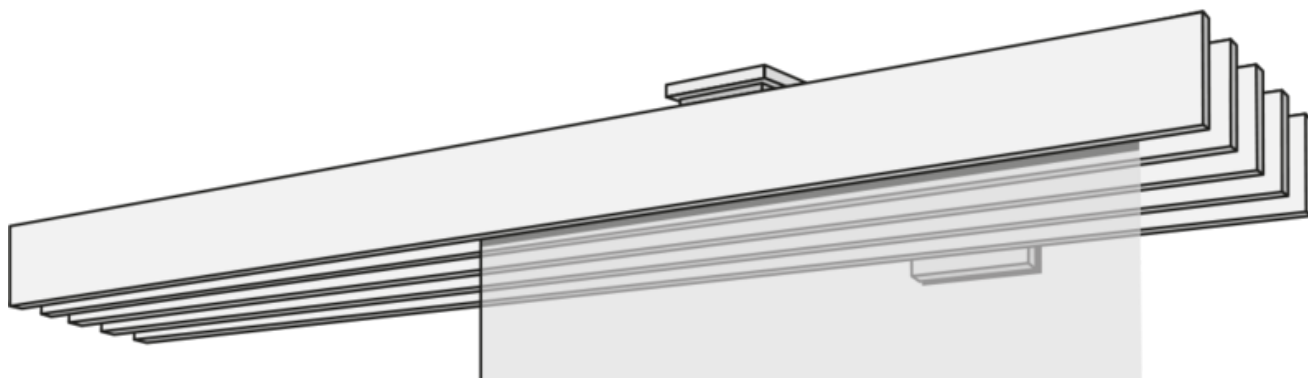

# PANEL FÜGGÖNY F1-WANDSYSTEM FÜNFLÄUFIG

F1 ötrészes függönyrendszer fehér, alumínium, rozsdamentes acél vagy króm színben.

## összhangban

fali rendszer

## Tervezési változatok

különálló (00155)

Bal fali ütköző (00156)

Jobb fali megálló (00157)

falról falra (00158)