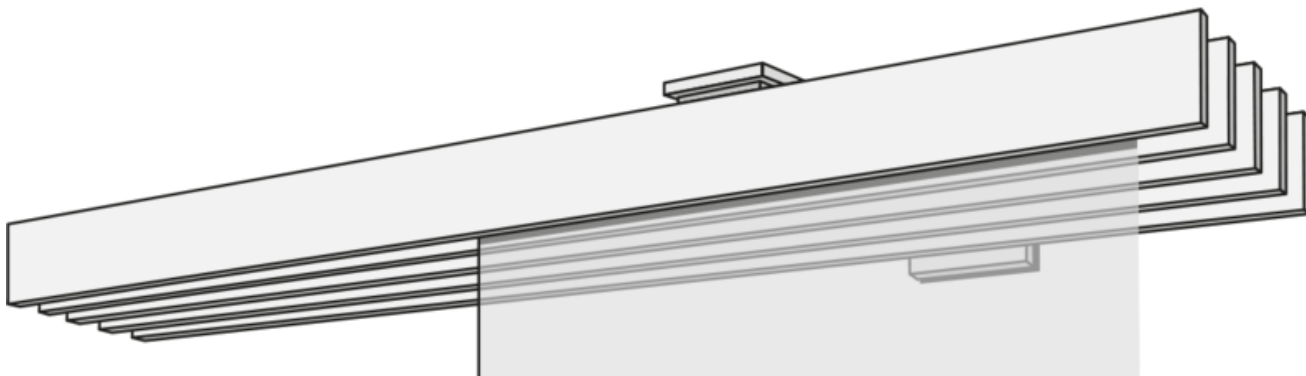

ZAVJESA NA PLOČI F1-WANDSYSTEM FÜNFLÄUFIG

F1 petdijelni sustav zavjesa u bijeloj, aluminiji, nehrđajućem čeliku ili kromu.

rassemblement

zidni sustav

Boje tračnica

aluminij (79)

nehrđajući čelik (77)

Varijante dizajna

samostojeći (00155)

Lijevi zidni graničnik
(00156)

Desni zidni graničnik
(00157)

zid do zida (00158)

Dodaci uz dodatnu naknadu

kamion s pločama

Šipke za žalbe