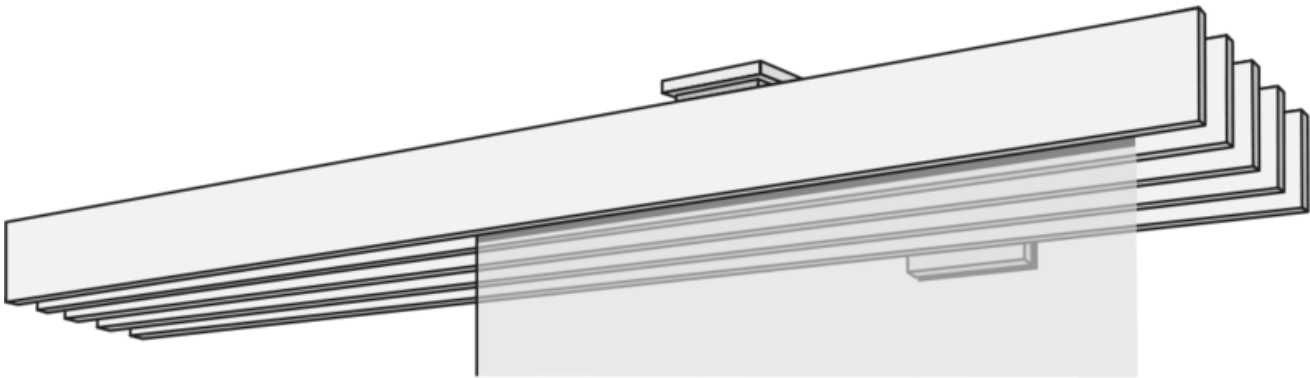

FLÄCHENVORHANG F1-WANDSYSTEM FÜNFLÄUFIG

Flächenvorhangsystem F1 fünfläufig in weiß, aluminium, edelstahl oder chrom.

Montage

Wandsystem

Schienenfarben

Aluminium (79)

Edelstahl (77)

Ausführungsvarianten

freistehend (00155)

Wandanschlag links
(00156)

Wandanschlag rechts
(00157)

Wand zu Wand (00158)

Extras gegen Aufzahlung

Paneelwagen

Beschwerungsleisten