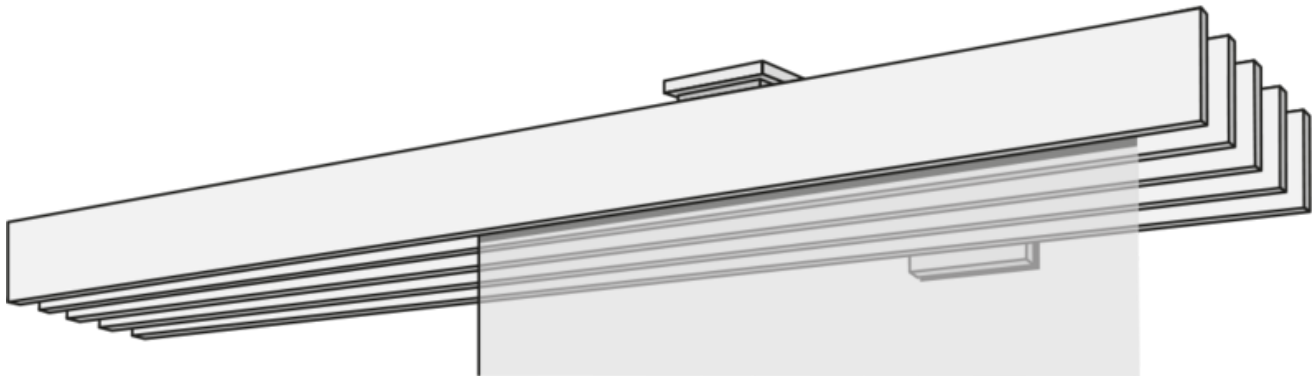

FLÄCHENVORHANG F1-WANDSYSTEM FÜNFLÄUFIG

Flächenvorhangsystem F1 fünfläufig in weiß, aluminium, edelstahl oder chrom.

Montage

Wandsystem

Schienenfarben

Aluminium (79)

Edelstahl (77)

Ausführungsvarianten

freistehend (00155)

Wandanschlag links
(00156)

Wandanschlag rechts
(00157)

Wand zu Wand (00158)

Extras gegen Aufzahlung

Paneelwagen

Beschwerungsleisten