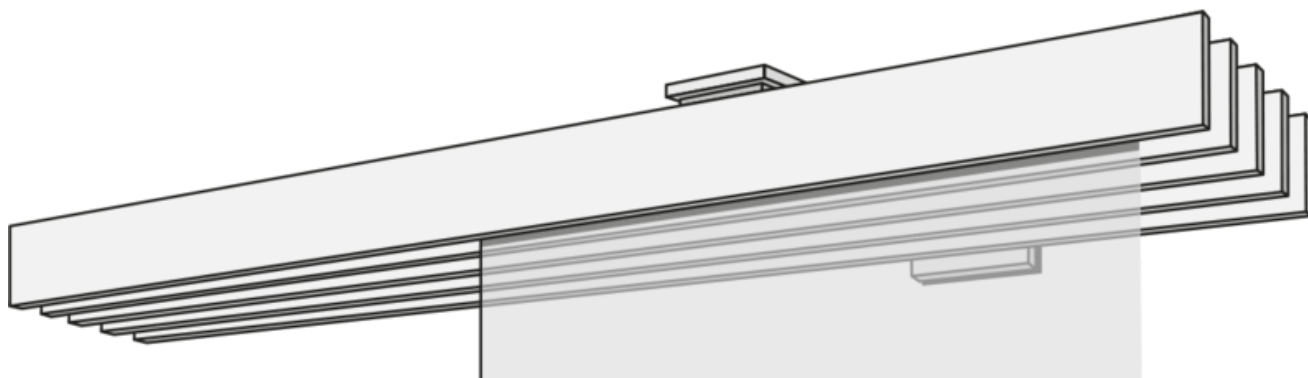

PANELOVÁ OPONA F1-WANDSYSTEM FÜNFLÄUFIG

Pětídílný závěsný systém F1 v bílé, hliníkové, nerezové oceli nebo chromu.

sdužování

nástěnný systém

Barvy kolejnic

hliník (79)

nerezová ocel (77)

Konstrukční varianty

samostatně stojící (00155)

Nástěnný doraz levý
(00156)

Zarážka nástěnná pravá
(00157)

zeď na zeď (00158)

Doplňky za příplatek

panelový vozík

Reklamační lišty