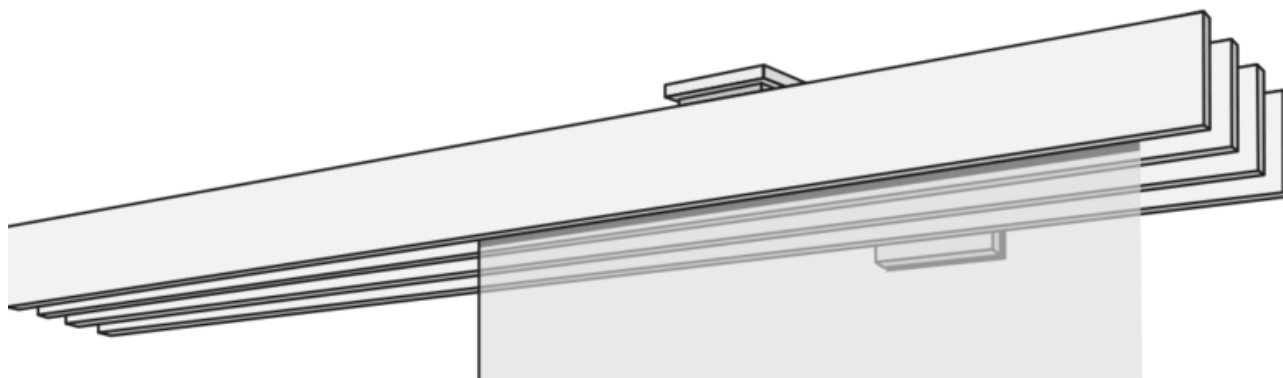

## F1-WANDSYSTEM VIERLÄUFIG

F1 štirismerni sistem zaves v beli, aluminijasti, nerjavečem jeklu ali kromu.

### Različice oblikovanja

samostojna (00145)

Levi stenski zapornik  
(00146)

Desni stenski zapornik  
(00147)

od stene do stene (00148)