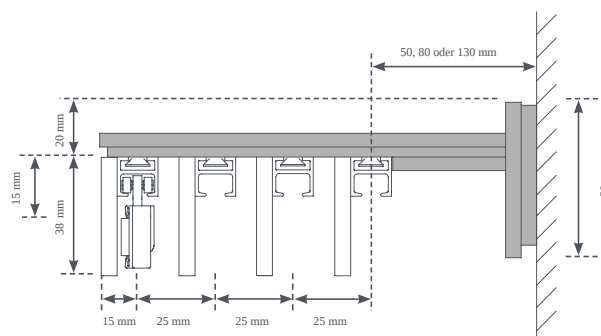

Keresztmetszet

További információkat a leha.at oldalon talál.
Projekthez kapcsolódó speciális kivitelek kérésre.
Minden érték a gyártó által megadott érték, gyártással kapcsolatos ingadozások lehetségesek.
Stand 13.02.2025