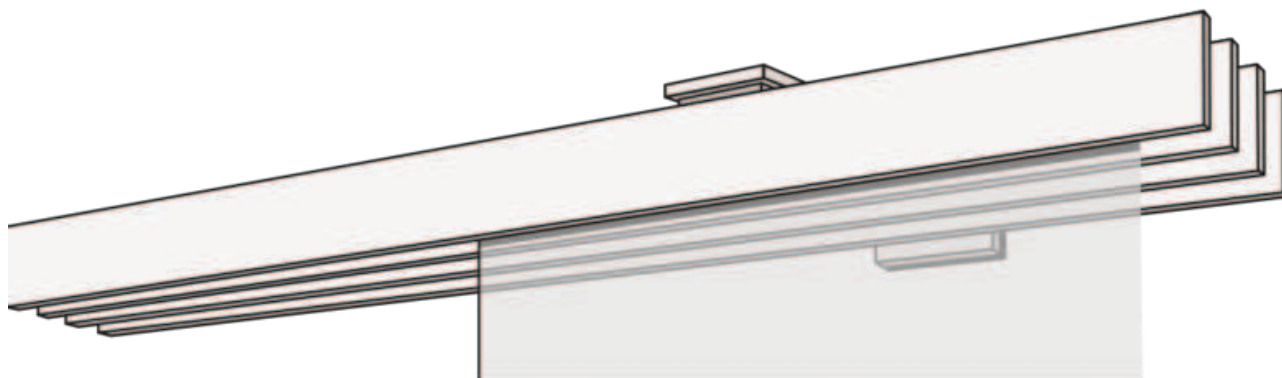

# PANEL FÜGGÖNY F1-WANDSYSTEM VIERLÄUFIG

F1 négyutas függönyrendszer fehér, alumínium, rozsdamentes acél vagy króm színben.

## összhangban

fali rendszer