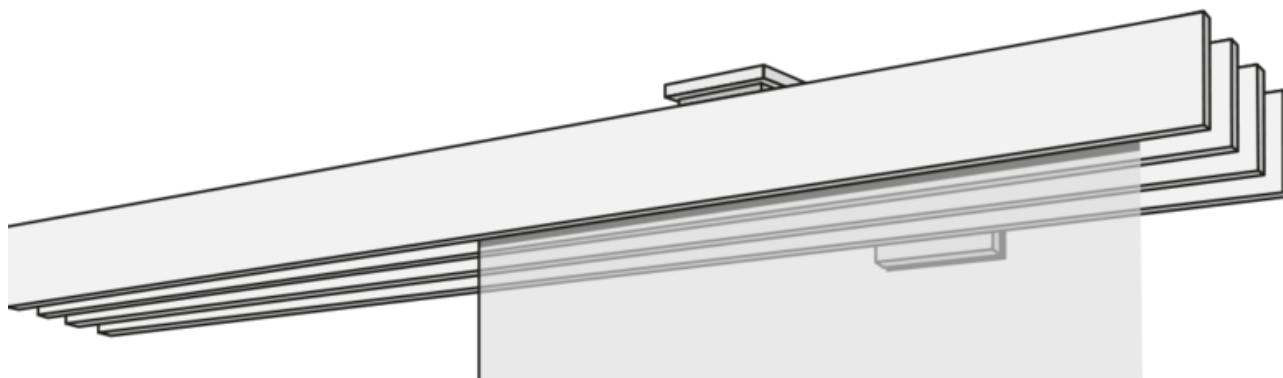

PANEL FÜGGÖNY

F1-WANDSYSTEM VIERLÄUFIG

F1 négyutas függönyrendszer fehér, alumínium, rozsdamentes acél vagy króm színben.

összhangban

fali rendszer

Sínek színei

alumínium (79)

rozsdamentes acél (77)

Tervezési változatok

különálló (00145)

Bal fali ütköző (00146)

Jobb fali megálló (00147)

falról falra (00148)

Extrák felár ellenében

panel teherautó

Panaszsávok