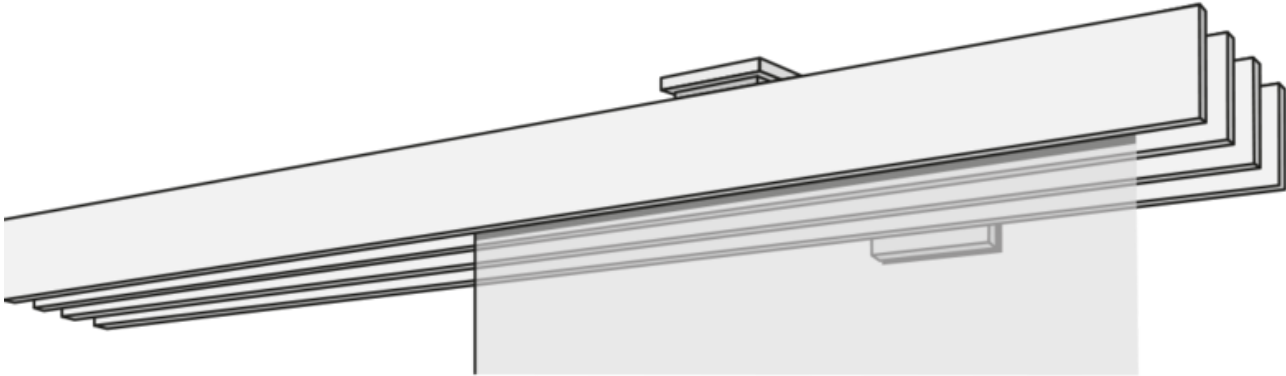

# FLÄCHENVORHANG F1-WANDSYSTEM VIERLÄUFIG

Flächenvorhangsystem F1 vierläufig in weiß, aluminium, edelstahl oder chrom.

## Montage

Wandsystem

## Ausführungsvarianten

freistehend (00145)

Wandanschlag links  
(00146)

Wandanschlag rechts  
(00147)

Wand zu Wand (00148)