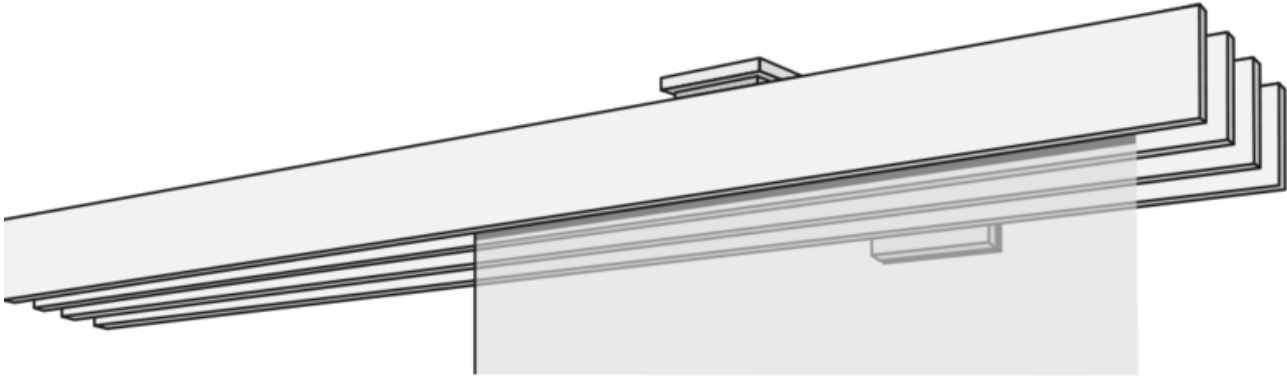

FLÄCHENVORHANG F1-WANDSYSTEM VIERLÄUFIG

Flächenvorhangsystem F1 vierläufig in weiß, aluminium, edelstahl oder chrom.

Montage

Wandsystem

Schienenfarben

Aluminium (79)

Edelstahl (77)

Ausführungsvarianten

freistehend (00145)

Wandanschlag links
(00146)

Wandanschlag rechts
(00147)

Wand zu Wand (00148)

Extras gegen Aufzahlung

Paneelwagen

Beschwerungsleisten