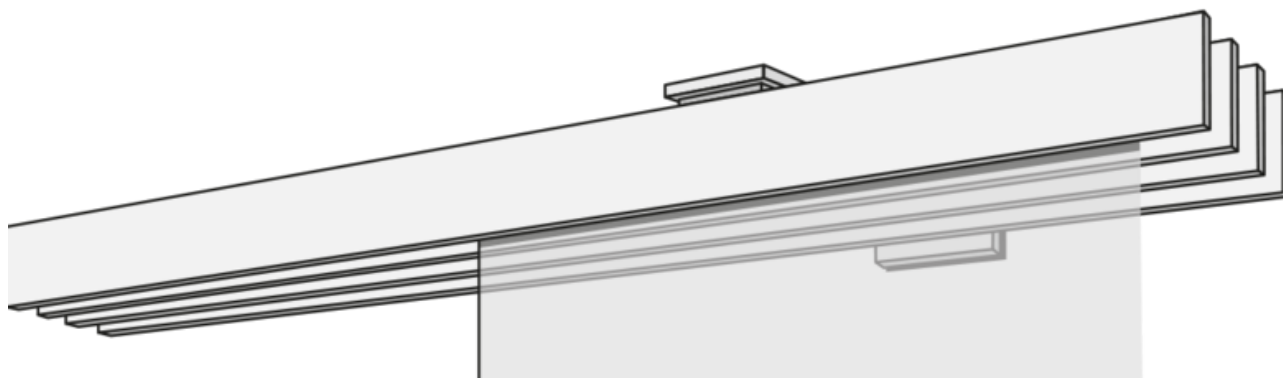

PANELOVÁ OPONA F1-WANDSYSTEM VIERLÄUFIG

Čtyřcestný závěsný systém F1 v bílé, hliníkové, nerezové oceli nebo chromu.

sdužování

nástěnný systém

Barvy kolejnic

hliník (79)

nerezová ocel (77)

Konstrukční varianty

samostatně stojící (00145)

Nástěnný doraz levý
(00146)

Zarážka nástěnná pravá
(00147)

zeď na zeď (00148)

Doplňky za příplatek

panelový vozík

Reklamační lišty