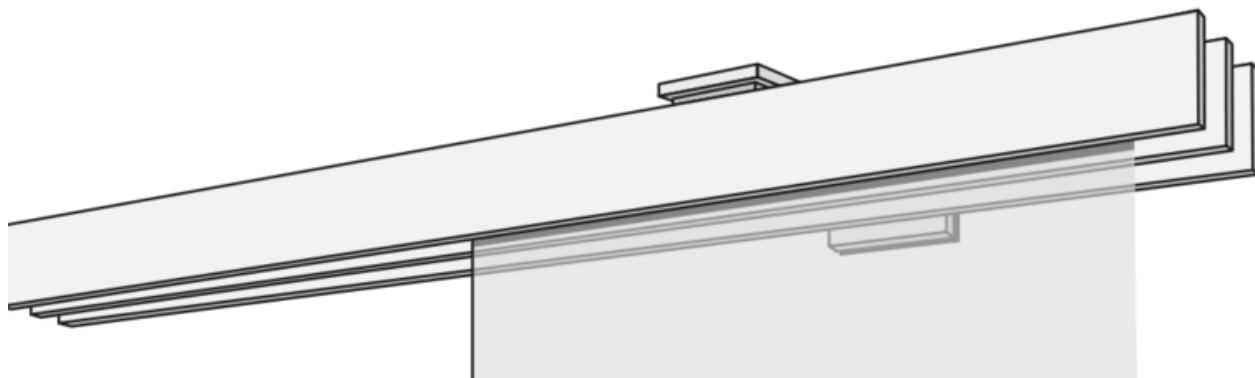

PANELNA ZAVESA

F1-WANDSYSTEM DREILÄUFIG

F1 tritirni sistem zaves v beli, aluminijasti, nerjavečem jeklu ali kromu.

naključno

stenski sistem

Barve tirnic

aluminij (79)

nerjaveče jeklo (77)

Različice oblikovanja

samostojna (00135)

Levi stenski zapornik
(00136)

Desni stenski zapornik
(00137)

od stene do stene (00138)

Dodatki za doplačilo

tovornjak s ploščami

Pritožbene vrstice