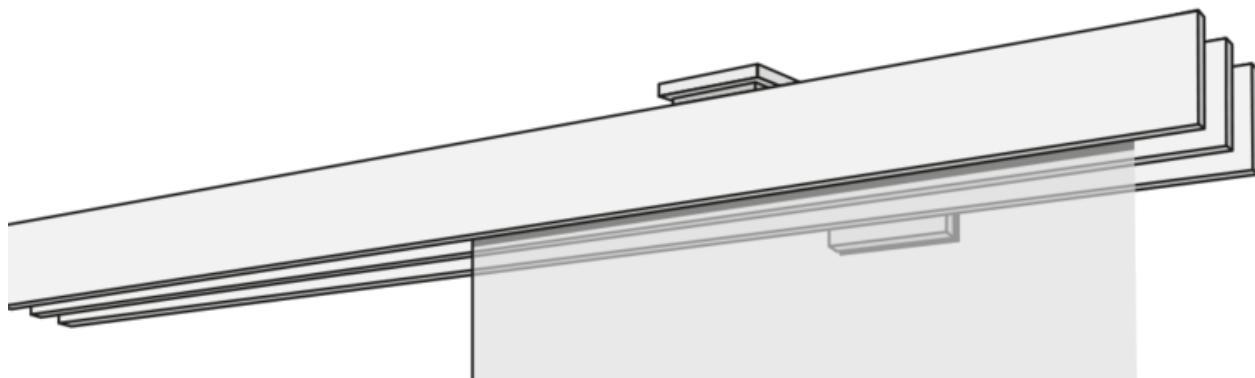

# PANEL FÜGGÖNY F1-WANDSYSTEM DREILÄUFIG

F1 háromnyomú függönyrendszer fehér, alumínium, rozsdamentes acél vagy króm színben.

## összhangban

fali rendszer