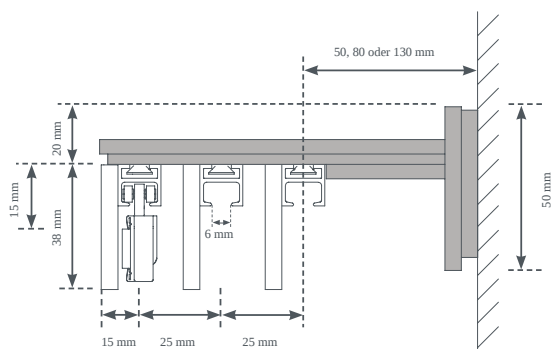

Keresztmetszet

További információkat a leha.at oldalon talál.
Projekthez kapcsolódó speciális kivitelek kérésre.
Minden érték a gyártó által megadott érték, gyártással kapcsolatos ingadozások lehetségesek.
Stand 13.02.2025