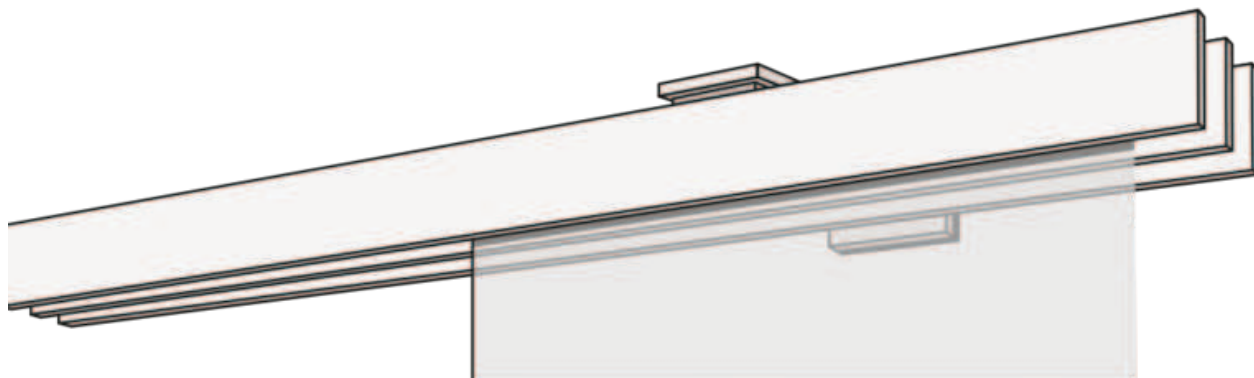

# PANEL FÜGGÖNY

## F1-WANDSYSTEM DREILÄUFIG

F1 háromnyomú függönyrendszer fehér, alumínium, rozsdamentes acél vagy króm színben.

### összhangban

fali rendszer