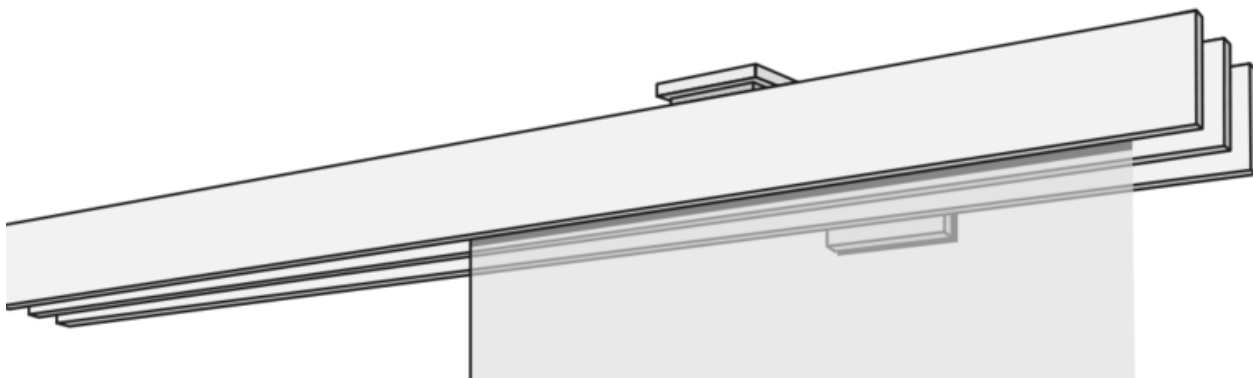

ZAVJESA NA PLOČI F1-WANDSYSTEM DREILÄUFIG

F1 trostruki sustav zavjesa u bijeloj, aluminiji, nehrđajućem čeliku ili kromu.

rassemblement

zidni sustav

Boje tračnica

aluminij (79)

nehrđajući čelik (77)

Varijante dizajna

samostojeći (00135)

Lijevi zidni graničnik
(00136)

Desni zidni graničnik
(00137)

zid do zida (00138)

Dodaci uz dodatnu naknadu

kamion s pločama

Šipke za žalbe