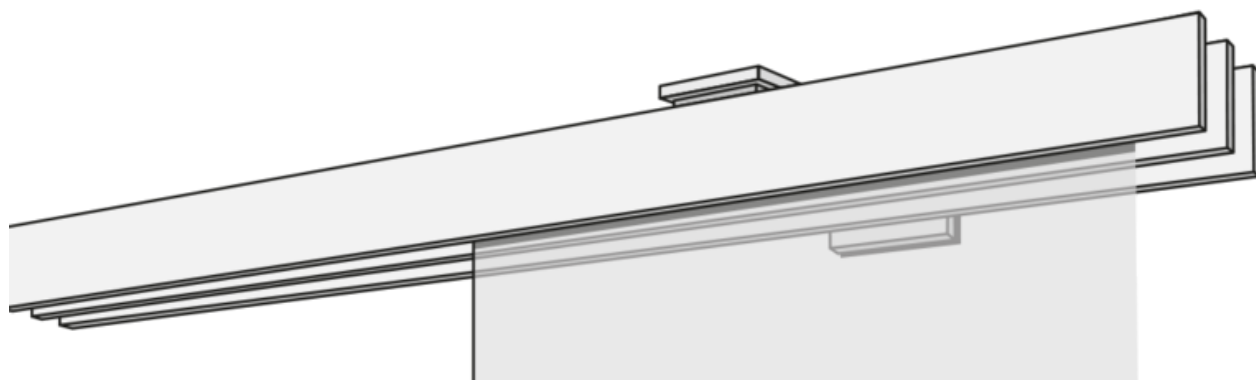

# FLÄCHENVORHANG F1-WANDSYSTEM DREILÄUFIG

Flächenvorhangsystem F1 dreiläufig in weiß, aluminium, edelstahl oder chrom.

## Montage

Wandsystem

## Ausführungsvarianten

freistehend (00135)

Wandanschlag links  
(00136)

Wandanschlag rechts  
(00137)

Wand zu Wand (00138)