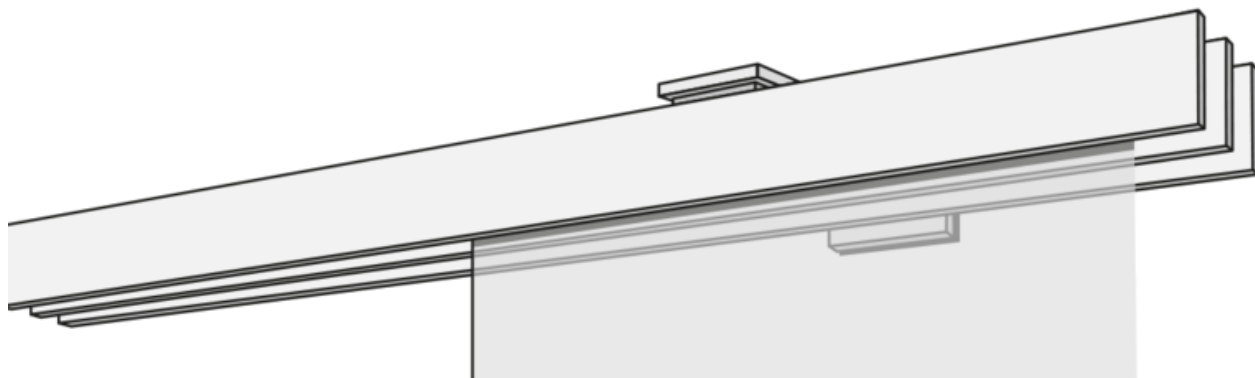

# PANELOVÁ OPONA F1-WANDSYSTEM DREILÄUFIG

Třípásmový závěsný systém F1 v bílé, hliníkové, nerezové oceli nebo chromu.

## **sdužování**

nástěnný systém

## **Konstrukční varianty**

samostatně stojící (00135)

Nástěnný doraz levý  
(00136)

Zarážka nástěnná pravá  
(00137)

zeď na zeď (00138)