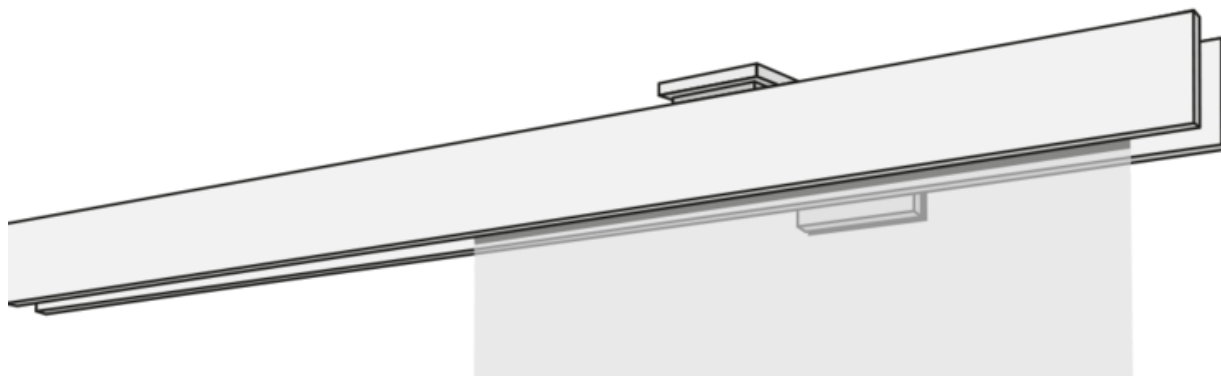

## F1-WANDSYSTEM ZWEILÄUFIG

Sistem dvojnih zaves F1 v beli, aluminijasti, nerjavečem jeklu ali kromu.

### Različice oblikovanja

samostojna (00125)

Levi stenski zapornik  
(00126)

Desni stenski zapornik  
(00127)

od stene do stene (00128)