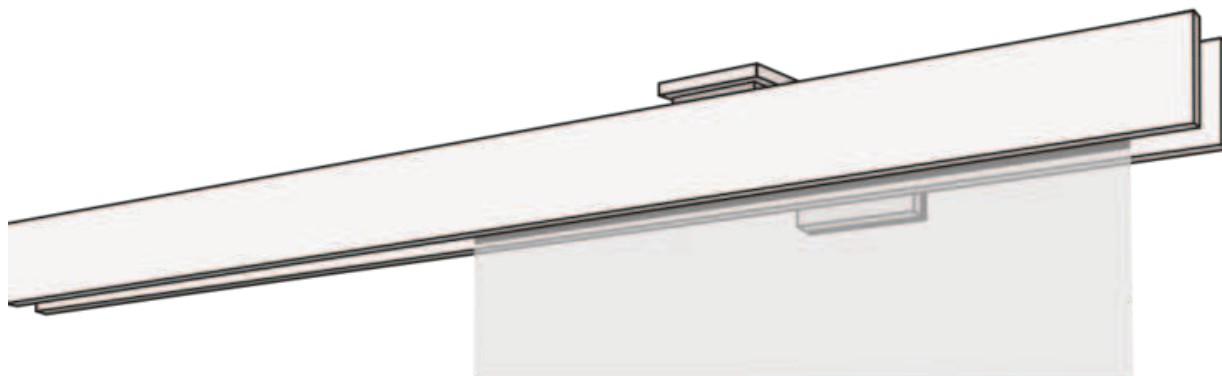

# PANEL FÜGGÖNY F1-WANDSYSTEM ZWEILÄUFIG

F1 dupla függönyrendszer fehér, alumínium, rozsdamentes acél vagy króm színben.

## összhangban

fali rendszer