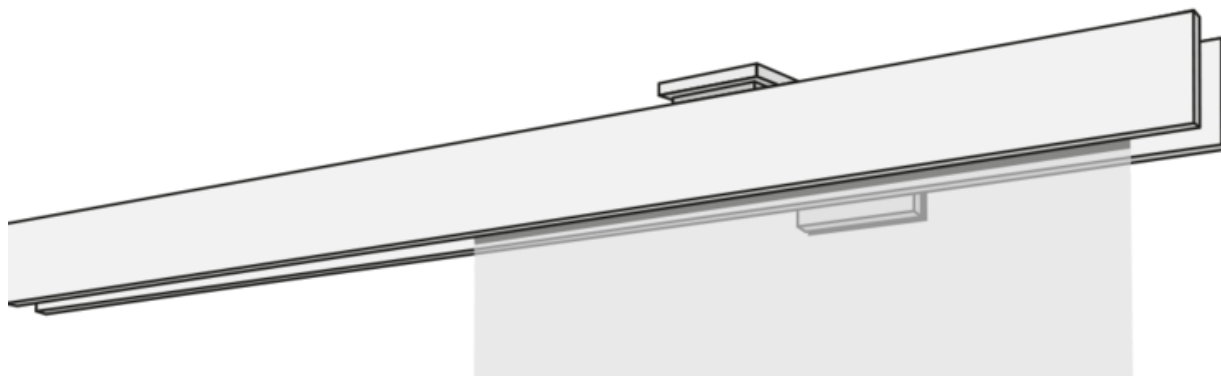

PANEL FÜGGÖNY F1-WANDSYSTEM ZWEILÄUFIG

F1 dupla függönyrendszer fehér, alumínium, rozsdamentes acél vagy króm színben.

összhangban

fali rendszer

Sínek színei

alumínium (79)

rozsdamentes acél (77)

Tervezési változatok

különálló (00125)

Bal fali ütköző (00126)

Jobb fali ütköző (00127)

falról falra (00128)

Extrák felár ellenében

panel teherautó

Panaszsávok