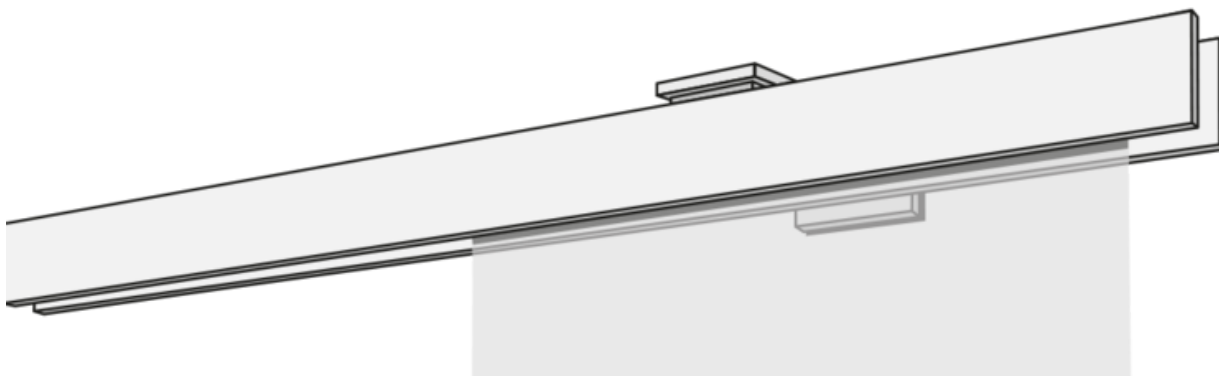

ZAVJESA NA PLOČI F1-WANDSYSTEM ZWEILÄUFIG

F1 sustav dvostrukih zavjesa u bijeloj, aluminijskoj, nehrđajućem čeliku ili kromu.

rassemblement

zidni sustav

Boje tračnica

aluminij (79)

nehrđajući čelik (77)

Varijante dizajna

samostojeći (00125)

Lijevi zidni graničnik
(00126)

Desni zidni graničnik
(00127)

zid do zida (00128)

Dodaci uz dodatnu naknadu

kamion s pločama

Šipke za žalbe