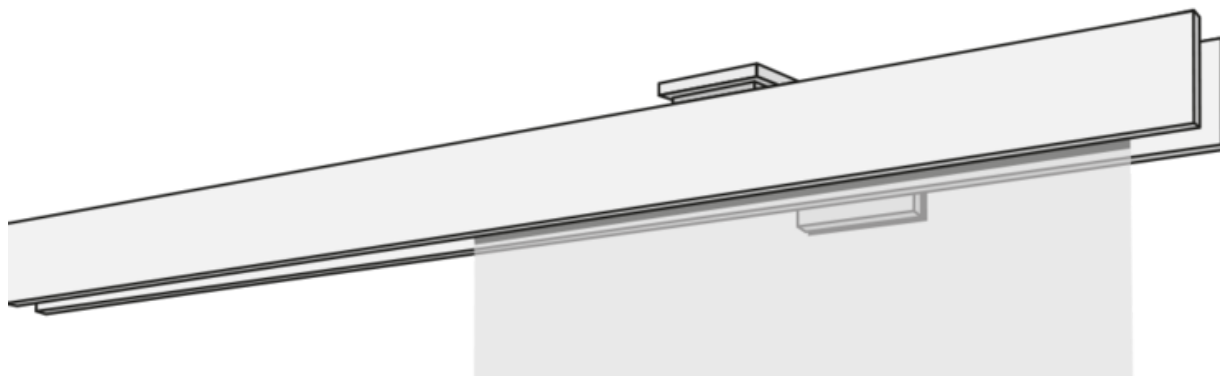

# PANELOVÁ OPONA F1-WANDSYSTEM ZWEILÄUFIG

F1 dvojitý závěsný systém v bílé, hliníkové, nerezové oceli nebo chromu.

## **sdužování**

nástěnný systém

## **Konstrukční varianty**

samostatně stojící (00125)

Nástěnný doraz levý  
(00126)

Zarážka nástěnná pravá  
(00127)

zeď na zeď (00128)