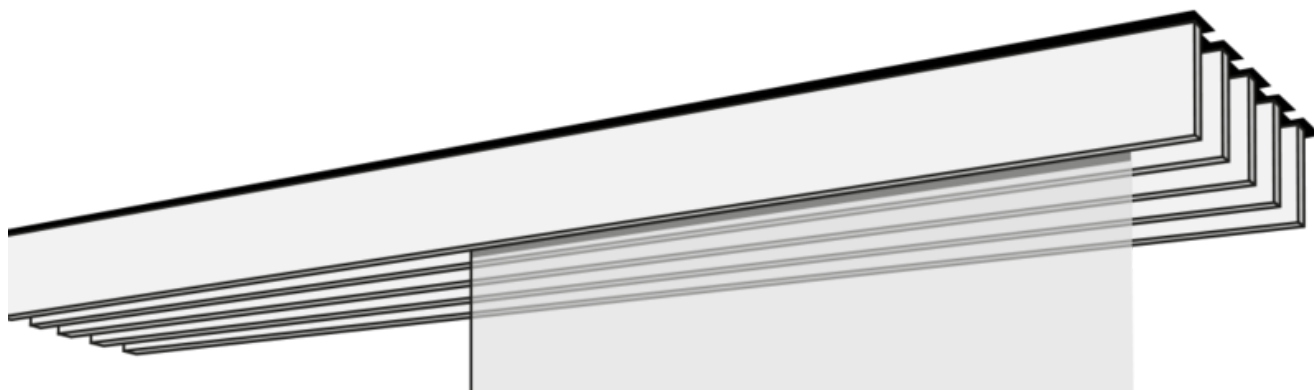

PANEL FÜGGÖNY

F1-DECKENSYSTEM FÜNFLÄUFIG

F1 ötrészes függönyrendszer fehér, alumínium, rozsdamentes acél vagy króm színben.

összhangban

mennyezeti rendszer

Sínek színei

fehér (50)
alumínium (79)
rozsdamentes acél (77)
króm (70)

Tervezési változatok

különálló (00151)
Bal fali ütköző (00152)
Jobb fali megálló (00153)
falról falra (00154)

Extrák felár ellenében

panel teherautó
Panaszsávok