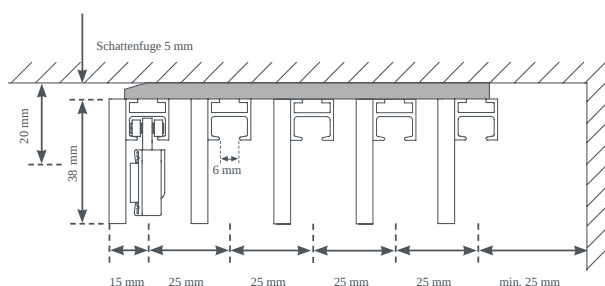

PANEL FÜGGÖNY

F1-DECKENSYSTEM FÜNFLÄUFIG

F1 ötrészes függönyrendszer fehér, alumínium, rozsdamentes acél vagy króm színben.

összhangban

mennyezeti rendszer

Sínek színei

fehér (50)
alumínium (79)
rozsdamentes acél (77)
króm (70)

Tervezési változatok

különálló (00151)
Bal fali ütköző (00152)
Jobb fali megálló (00153)
falról falra (00154)

Extrák felár ellenében

panel teherautó
Panaszsávok

Keresztmetszet

További információkat a leha.at oldalon talál.
Projekthez kapcsolódó speciális kivitelek kérésre.
Minden érték a gyártó által megadott érték, gyártással kapcsolatos ingadozások lehetségesek.
Stand 13.02.2025