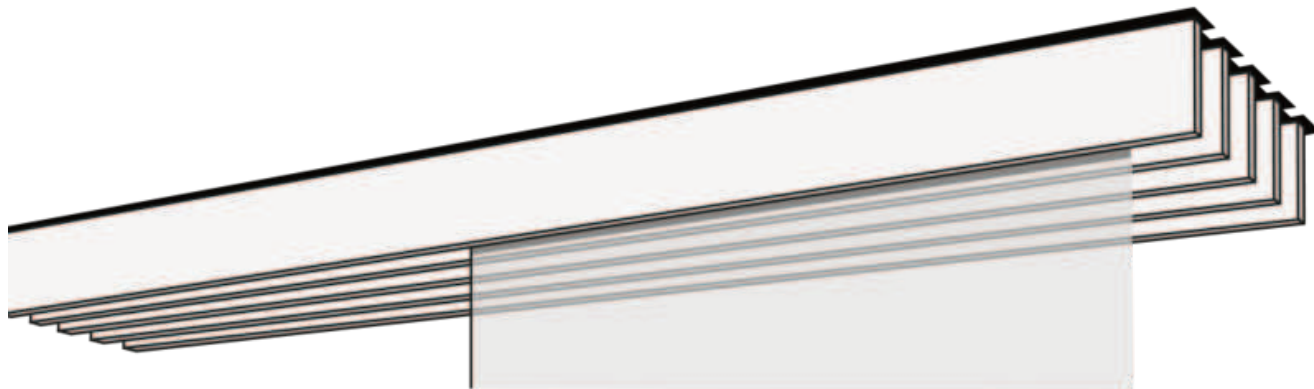

PANEL FÜGGÖNY

F1-DECKENSYSTEM FÜNFLÄUFIG

F1 ötrészes függönyrendszer fehér, alumínium, rozsdamentes acél vagy króm színben.

összhangban

mennyezeti rendszer

Sínek színei

fehér (50)
alumínium (79)
rozsdamentes acél (77)
króm (70)

Tervezési változatok

különálló (00151)
Bal fali ütköző (00152)
Jobb fali megálló (00153)
falról falra (00154)

Extrák felár ellenében

panel teherautó
Panaszsávok

Keresztmetszet

További információkat a leha.at oldalon talál.
Projekthez kapcsolódó speciális kivitelek kérésre.
Minden érték a gyártó által megadott érték, gyártással kapcsolatos ingadozások lehetségesek.
Stand 13.02.2025