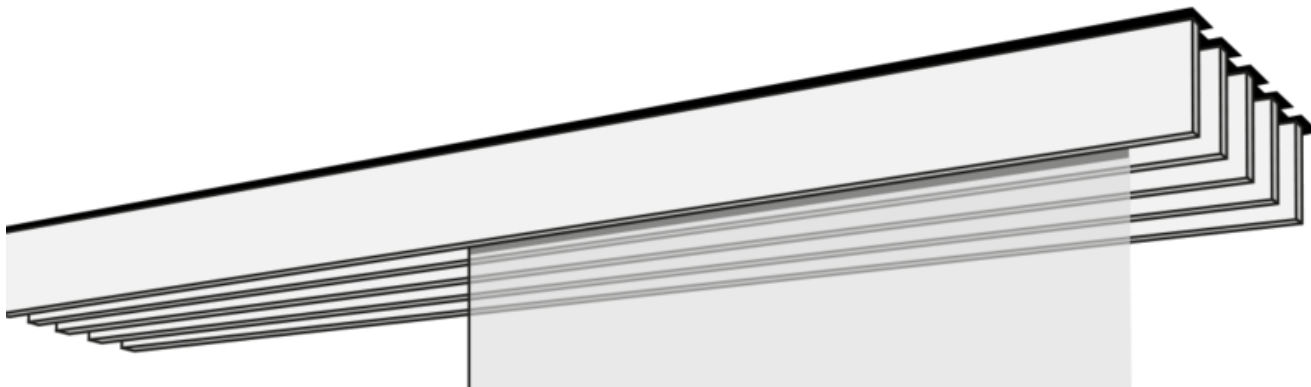

ZAVJESA NA PLOČI F1-DECKENSYSTEM FÜNFLÄUFIG

F1 petdijelni sustav zavjesa u bijeloj, aluminiji, nehrđajućem čeliku ili kromu.

rassemblement

stropni sustav

Boje tračnica

bijela (50)
aluminij (79)
nehrđajući čelik (77)
krom (70)

Varijante dizajna

samostojeći (00151)
Lijevi zidni graničnik (00152)
Desni zidni graničnik (00153)
zid do zida (00154)

Dodaci uz dodatnu naknadu

kamion s pločama
Šipke za žalbe