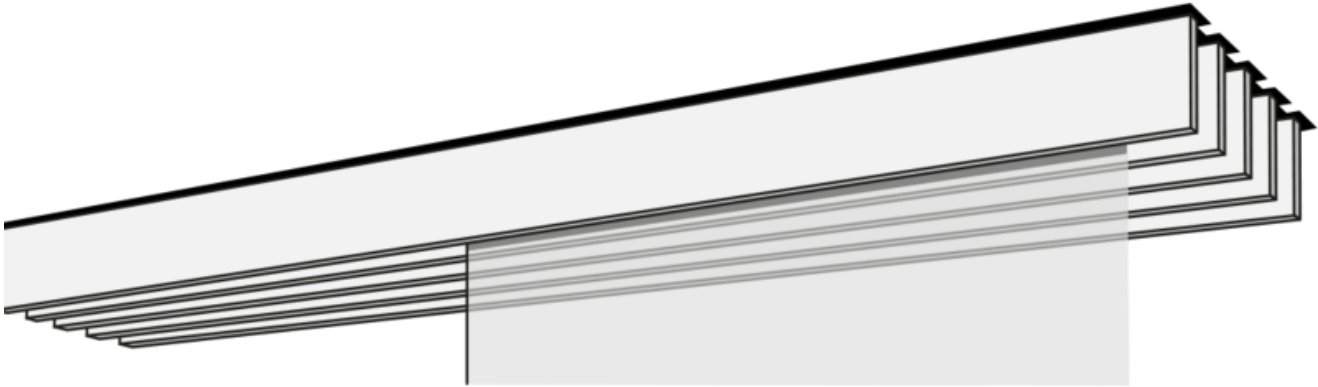

FLÄCHENVORHANG F1-DECKENSYSTEM FÜNFLÄUFIG

Flächenvorhangsystem F1 fünfläufig in weiß, aluminium, edelstahl oder chrom.

Montage

Deckensystem

Schieneffarben

Weiß (50)

Aluminium (79)

Edelstahl (77)

Chrom (70)

Ausführungsvarianten

freistehend (00151)

Wandanschlag links (00152)

Wandanschlag rechts
(00153)

Wand zu Wand (00154)

Extras gegen Aufzahlung

Paneelwagen