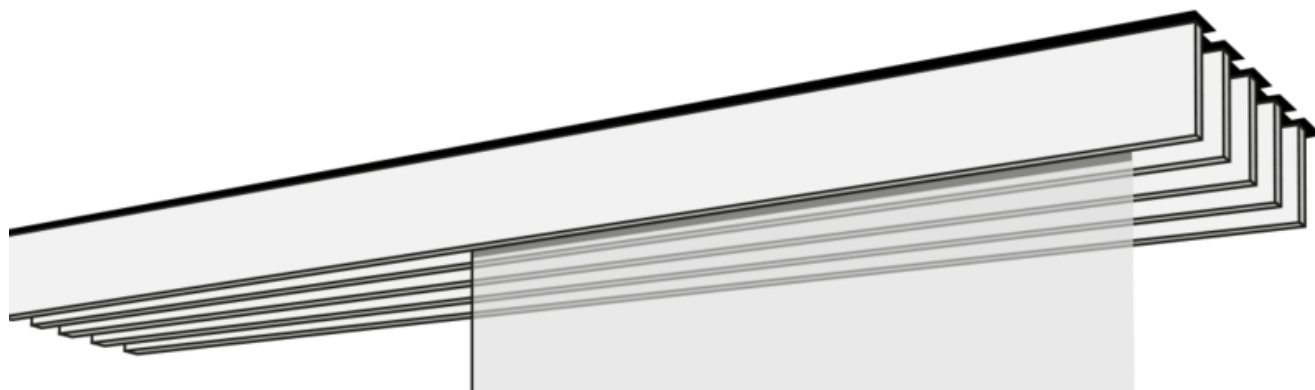

# FLÄCHENVORHANG F1-DECKENSYSTEM FÜNFLÄUFIG

Flächenvorhangsystem F1 fünfläufig in weiß, aluminium, edelstahl oder chrom.

## Montage

Deckensystem

## Ausführungsvarianten

freistehend (00151)

Wandanschlag links (00152)

Wandanschlag rechts  
(00153)

Wand zu Wand (00154)