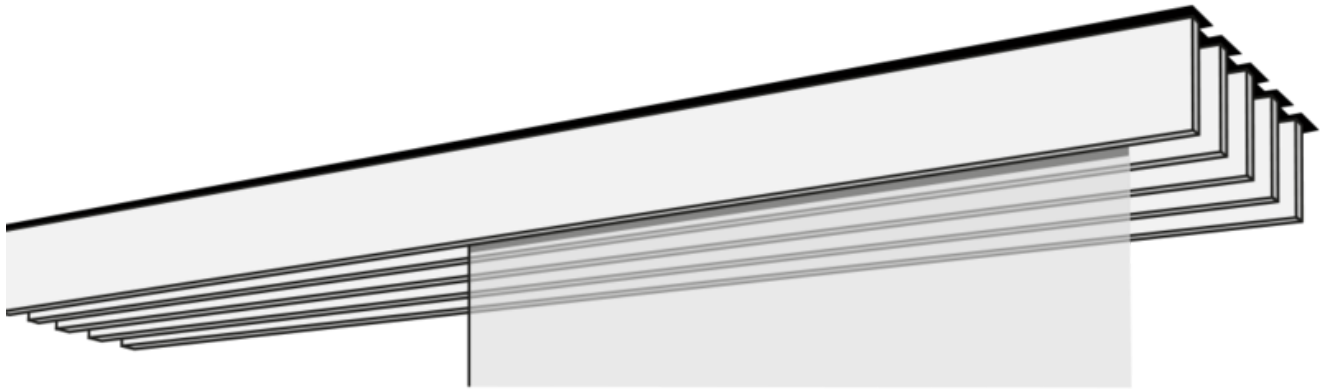

# PANELOVÁ OPONA F1-DECKENSYSTEM FÜNFLÄUFIG

Pětídílný závěsný systém F1 v bílé, hliníkové, nerezové oceli nebo chromu.

## sdužování

stropní systém

## Konstrukční varianty

samostatně stojící (00151)

Nástěnný doraz levý  
(00152)

Zarážka nástěnná pravá  
(00153)

zeď na zeď (00154)