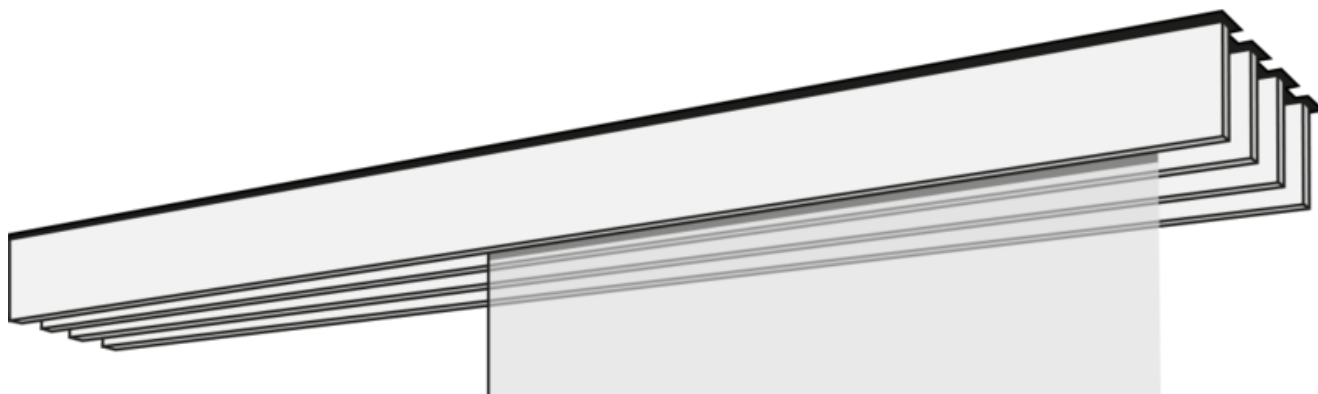

# PANELNA ZAVESA

## F1-DECKENSYSTEM VIERLÄUFIG

F1 štirismerni sistem zaves v beli, aluminijasti, nerjavečem jeklu ali kromu.

### naključno

stropni sistem

### Različice oblikovanja

samostojna (00141)  
Levi stenski zapornik (00142)  
Desni stenski zapornik (00143)  
od stene do stene (00144)