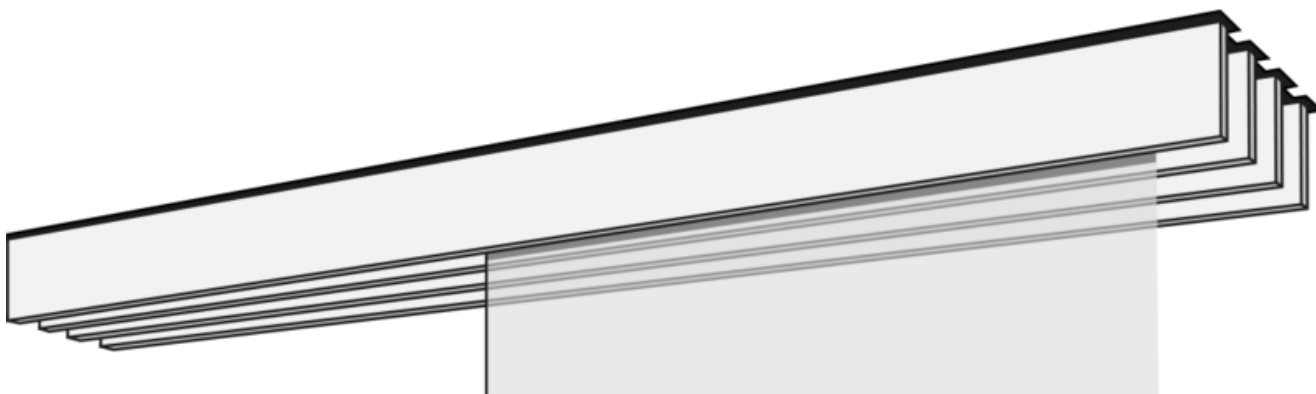

# TENDA A PANNELLO F1-DECKENSYSTEM VIERLÄUFIG

Sistema di tende a quattro vie F1 in bianco, alluminio, acciaio inossidabile o cromato.

## rimontaggio

---

sistema a soffitto