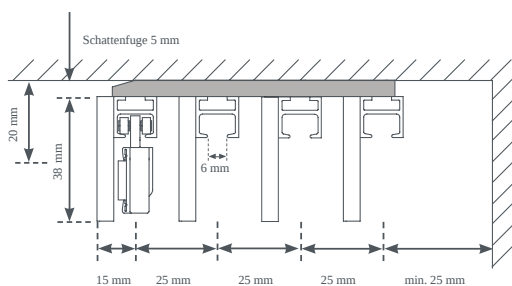

TENDA A PANNELLO F1-DECKENSYSTEM VIERLÄUFIG

Sistema di tende a quattro vie F1 in bianco, alluminio, acciaio inossidabile o cromato.

rimontaggio

sistema a soffitto

Colori delle ferrovie

bianco (50)
alluminio (79)
acciaio inossidabile (77)
cromo (70)

Varianti di design

indipendente (00141)
Fermo a parete sinistro (00142)
Fermo a parete destro (00143)
parete a parete (00144)

Extra a pagamento

camion a pannelli
Barre dei reclami

Sezione trasversale

Ulteriori informazioni sono disponibili su leha.at
Disegni speciali su progetto disponibili su richiesta.
Tutti i valori sono dati dal produttore, sono possibili fluttuazioni dovute alla produzione.
Stand 13.02.2025