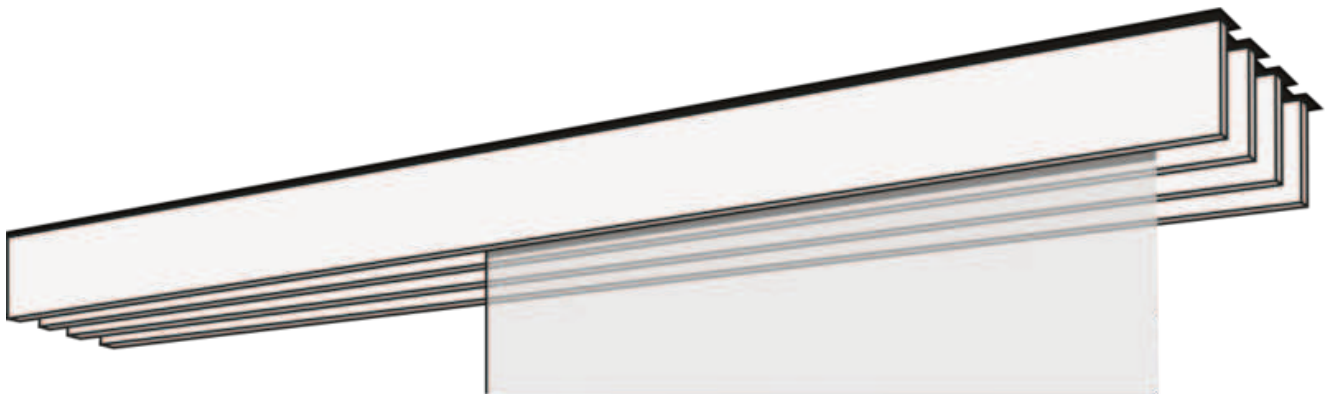

PANEL FÜGGÖNY

F1-DECKENSYSTEM VIERLÄUFIG

F1 négyutas függönyrendszer fehér, alumínium, rozsdamentes acél vagy króm színben.

összhangban

mennyezeti rendszer

Sínek színei

fehér (50)
alumínium (79)
rozsdamentes acél (77)
króm (70)

Tervezési változatok

különálló (00141)
Bal fali állvány (00142)
Jobb fali megálló (00143)
falról falra (00144)

Extrák felár ellenében

panel teherautó
Panaszszávok

Keresztmetszet

További információkat a leha.at oldalon talál.
Projekthez kapcsolódó speciális kivitelek kérésre.
Minden érték a gyártó által megadott érték, gyártással kapcsolatos ingadozások lehetségesek.
Stand 13.02.2025