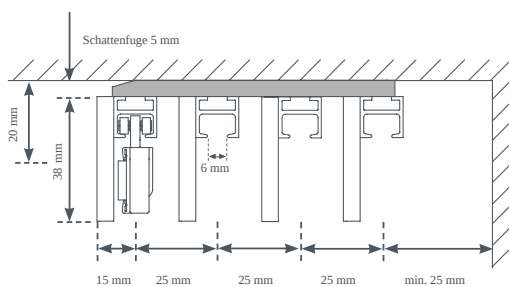

PANEL FÜGGÖNY

F1-DECKENSYSTEM VIERLÄUFIG

F1 négyutas függönyrendszer fehér, alumínium, rozsdamentes acél vagy króm színben.

összhangban

mennyezeti rendszer

Sínek színei

fehér (50)
alumínium (79)
rozsdamentes acél (77)
króm (70)

Tervezési változatok

különálló (00141)
Bal fali állvány (00142)
Jobb fali megálló (00143)
falról falra (00144)

Extrák felár ellenében

panel teherautó
Panaszszávok

Keresztmetszet

További információkat a leha.at oldalon talál.
Projekthez kapcsolódó speciális kivitelek kérésre.
Minden érték a gyártó által megadott érték, gyártással kapcsolatos ingadozások lehetségesek.
Stand 13.02.2025